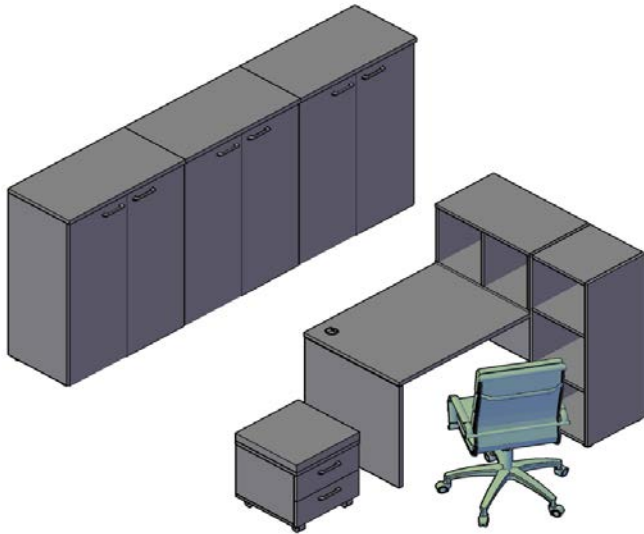

Название	Картинка	Артикул	Кол.	Состоит								Цена
				Стеллаж	кол.	Дверь	кол.	Стекло+фурнитура	кол.	Топ	кол.	
Шкаф колонка с глухой малой дверью и топом		XHC 42.5(L/R)*	1	XHC 42	1	XLD 42-1(L/R)	1			XTP 43	1	6 635,92
Шкаф колонка комбинированная с топом		XHC 42.2(L/R)*	1	XHC 42	1	XLD 42-1(L/R)	1	XGD 42 + XGD 42-F	1	XTP 43	1	8 339,53
Шкаф колонка комбинированная с топом		XHC 42.7(L/R)*	1	XHC 42	1	XLD 42-1(L/R)	1	XRG 42-1(L/R)	1	XTP 43	1	10 718,57
Шкаф колонка с глухой средней дверью и топом		XHC 42.6*	1	XHC 42	1	XMD 42-1	1			XTP 43	1	6 962,93
Шкаф колонка с глухой дверью и топом		XHC 42.1*	1	XHC 42	1	XHD 42-1	1			XTP 43	1	7 696,92
Шкаф колонка с глухой средней дверью и топом		XMC 42.1*	1	XMC 42	1	XMD 42-1	1			XTP 43	1	5 287,88
Шкаф колонка со стеклянной дверью и топом		XMC 42.2*	1	XMC 42	1			XGD 42 + XGD 42-F	1	XTP 43	1	5 499,23
Шкаф колонка со стеклянной дверью в алюминиевой рамке и топом		XMC 42.7(L/R)*	1	XMC 42	1			XRG 42-1(L/R)	1	XTP 43	1	7 878,27
Шкаф колонка с глухой малой дверью и топом		XLC 42.1(L/R)*	1	XLC 42	1	XLD 42-1(L/R)	1			XTP 43	1	4 066,95

Топы

Название	Картинка	Артикул	Кол.	Состоит								
				Топ								
Топ для узких шкафов			1	XTP 43								
Топ для широких шкафов			1	XTP 85								
Топ для узкого и широкого шкафа			1	XTP 128								
Топ для 2 широких шкафов или одного широкого и 2-х узких шкафов			1	XTP 170								

* Изделия могут выполняться и в основных, и в комбинированных цветах

Компоновки элемент ов

Операт ивная мебель ХТЕН

Комбинация №1

Цена: 41 868,95

Наименование/Арт икул	Цена
Стол письменный ХСТ 167	5 467,81
Полка ХОS 700	3 117,32
Каркас шкафа - колонки ХМС 42	3 117,32
Тумба мобильная с подушкой ХМС-2D	5 276,46
Каркас шкафа широкого ХМС 85	4 376,82
Каркас шкафа широкого ХМС 85	4 376,82
Каркас шкафа широкого ХМС 85	4 376,82
Двери ХМD 42-2	2 798,88
Двери ХМD 42-2	2 798,88
Двери ХМD 42-2	2 798,88
Топ для шкафа ХТP 85	1 120,98
Топ для шкафа ХТP 85	1 120,98
Топ для шкафа ХТP 85	1 120,98