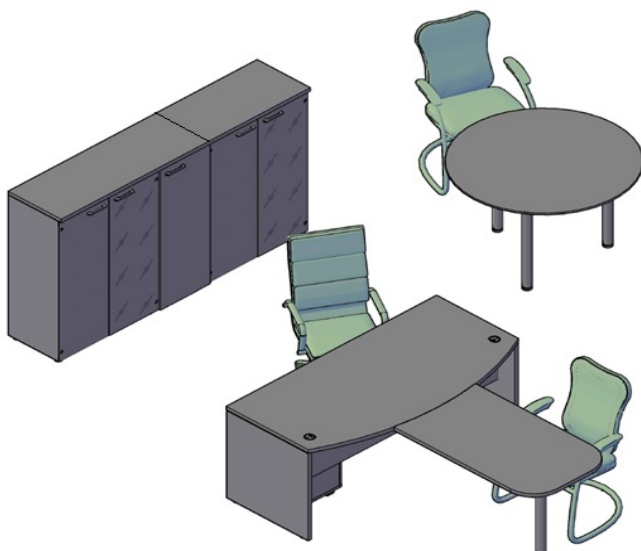

Операт ивная мебель ХТЕН

Комбинация №2

Цена: 59 374,80

Наименование/Арт икул	Цена
Столы двойные Х2СТ 149.1	11 963,78
Экран ХВР 143	2 558,98
Тумба приставная ХLC-4D.1	7 092,88
Тумба приставная ХLC-4D.2	7 504,14
Приставка ХR 704	1 110,98
Каркас шкафа широкого ХНС 85	6 280,34
Каркас шкафа широкого ХНС 85	6 280,34
Двери ХLD 42-2	2 181,98
Двери стеклянные в раме ХRG 42-1(L)	4 082,65
Двери стеклянные в раме ХRG 42-1(R)	4 082,65
Двери ХНD 42-2	4 198,32
Топ на шкафы ХТP 170	2 037,76

Операт ивная мебель ХТЕН

Комбинация №3

Цена: 46 111,58

Наименование/Арт икул	Цена
Стол руководителя ХЕТ 169	6 842,98
Брифинг - приставка ХВ 127	3 401,50
Тумба мобильная ХМС-3D	5 582,05
Конференц-стол ХRT 120	7 392,76
Каркас шкафа широкого ХМС 85	4 376,82
Каркас шкафа широкого ХМС 85	4 376,82
Каркас шкафа - колонки ХМС 42	3 117,32
Двери стеклянные ХGD 42	1 279,49
Двери стеклянные ХGD 42	1 279,49
Двери стеклянные ХGD 42	1 279,49
Двери стеклянные ХGD 42	1 279,49
Комплект фурнитуры ХGD 42-F	424,12
Комплект фурнитуры ХGD 42-F	424,12
Комплект фурнитуры ХGD 42-F	424,12
Комплект фурнитуры ХGD 42-F	424,12
Дверь ХМD 42-1	1 492,26
Топ на шкафы ХТP 128	1 593,65
Топ на шкафы ХТP 85	1 120,98