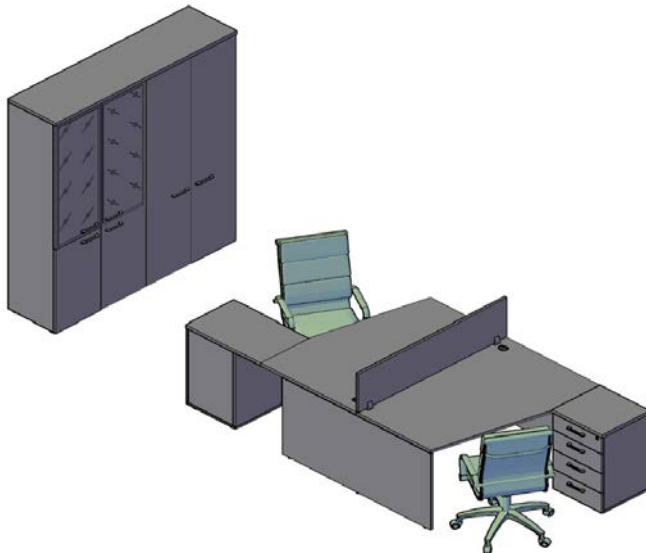

Операт ивная мебель ХТЕН

Комбинация №2

Цена: 59 374,80

Наименование/Арт икул	Цена
Столы двойные Х2СТ 149.1	11 963,78
Экран ХВР 143	2 558,98
Тумба приставная ХLC-4D.1	7 092,88
Тумба приставная ХLC-4D.2	7 504,14
Приставка ХR 704	1 110,98
Каркас шкафа широкого ХНС 85	6 280,34
Каркас шкафа широкого ХНС 85	6 280,34
Двери ХLD 42-2	2 181,98
Двери стеклянные в раме ХRG 42-1(L)	4 082,65
Двери стеклянные в раме ХRG 42-1(R)	4 082,65
Двери ХНD 42-2	4 198,32
Топ на шкафы ХТP 170	2 037,76