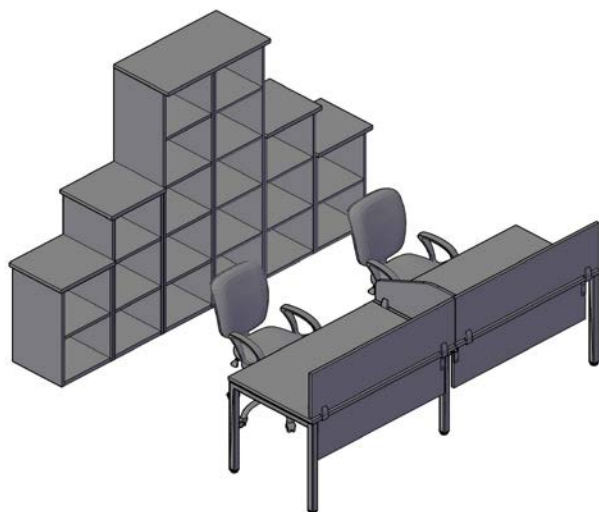

Комбинации элементов

Оперативная мебель XTEN S

Комбинация №1

Цена: 51 607,94

Наименование/Арт икул	Цена
Стол двойной XWST 2470	15 572,34
Фронтальная панель XDST 127	1 645,06
Фронтальная панель XDST 127	1 645,06
Экран ХВР 123	2 387,62
Экран ХВР 123	2 387,62
Экран ХВР 653	1 890,67
Стеллаж XLC 42	2 223,40
Стеллаж XLC 42	2 223,40
Стеллаж ХМС 42	3 117,32
Стеллаж ХМС 42	3 117,32
Стеллаж ХНС 42	4 792,37
Стеллаж ХНС 42	4 792,37
Топ ХТР 43	678,30
Топ ХТР 43	678,30
Топ ХТР 43	678,30
Топ ХТР 43	678,30
Топ ХТР 85	3 100,19

Оперативная мебель XTEN S

Комбинация №2