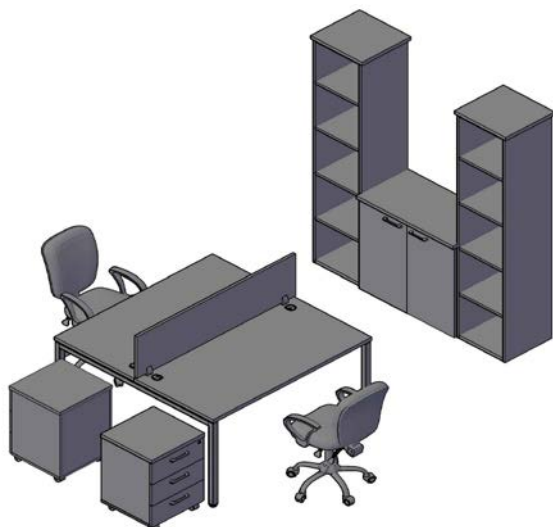

Цена: 48 480,60

Наименование/Арт икул	Цена
Стол двойной XWST 1414	15 433,82
Экран ХВР 143	2 558,98
Тумба мобильная ХМС-3D	5 582,05
Тумба мобильная ХМС-3D	5 582,05
Стеллаж ХНС 42	4 792,37
Стеллаж ХНС 42	4 792,37
Топ ХТР 43	678,30
Топ ХТР 43	678,30
Стеллаж XLC 85	3 100,19
Двери XLD 42-2	2 181,98
Топ ХТР 85	3 100,19

Оперативная мебель XTEN S

Комбинация №3