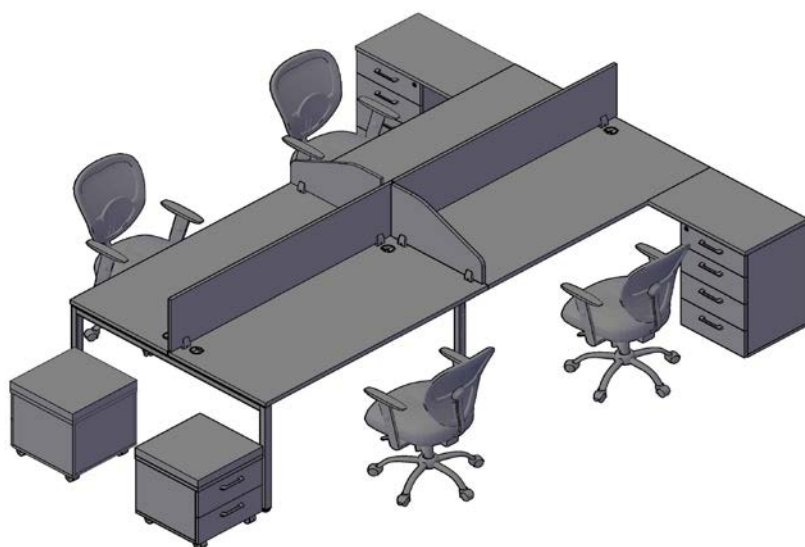

Цена: 64 054,36

Наименование/Арт икул	Цена
Стол двойной XWST 3214	29 248,30
Тумба мобильная ХМС-2D	5 276,46
Тумба мобильная ХМС-2D	5 276,46
Тумба приставная XLC-4D.2	7 504,14
Тумба приставная XLC-4D.2	7 504,14
Экран ХВР 163	2 731,76
Экран ХВР 163	2 731,76
Экран ХВР 653	1 890,67
Экран ХВР 653	1 890,67