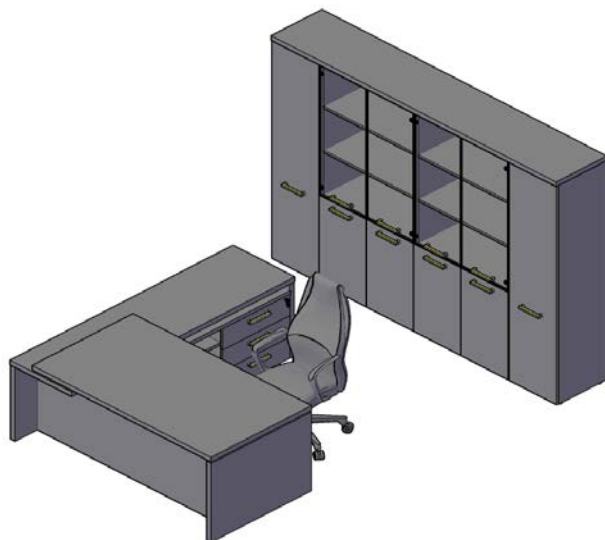

Кабинет руководит еля TORR

Комбинация №1

Цена: 114 338,55

Наименование/Арт икул	Цена
Стол руководителя ТСТ 209 (L)	26 593,64
Брифинг-приставка ТВ 127	12 485,00
Тумба мобильная ТМС 3D	12 023,76
Тумба с фригобаром ТТФ-3D	33 585,13
Шкаф средний ТМС 85	4 776,66
Шкаф-колонка средняя ТМС 42	3 521,45
Шкаф-колонка средняя ТМС 42	3 521,45
Дверь средняя ТМД 42 -1	2 930,26
Дверь средняя ТМД 42-1	2 930,26
Топ ТР 170	6 221,80
Стеклопанельная дверь ТМГТ 42-1	1 707,89
Стеклопанельная дверь ТМГТ 42-1	1 707,89
Фурнитура д/стекло двери ТМГТ 42-F	1 166,68
Фурнитура д/стекло двери ТМГТ 42-F	1 166,68

Кабинет руководит еля TORR

Комбинация №2

Цена: 111 432,58

Наименование/Арт икул	Цена
Стол руководителя ТСТ 2020(R)	33 912,14
Тумба приставная TLC-3D	14 288,57
Шкаф-колонка высокая ТНС 42	5 407,84
Шкаф-колонка высокая ТНС 42	5 407,84
Шкаф высокий ТНС 85	7 187,12
Шкаф высокий ТНС 85	7 187,12
Дверь высокая ТНД 42-1	3 875,59
Дверь высокая ТНД 42-1	3 875,59
Двери низкие ТЛД 42-2	5 043,70
Двери низкие ТЛД 42-2	5 043,70
Топ ТР255	8 705,09
Стеклопанельная дверь ТМГТ 42-1	1 707,89
Стеклопанельная дверь ТМГТ 42-1	1 707,89
Фурнитура д/стекло двери ТМГТ 42-F	1 166,68
Фурнитура д/стекло двери ТМГТ 42-F	1 166,68
Стеклопанельная дверь ТМГТ 42-1	1 707,89
Стеклопанельная дверь ТМГТ 42-1	1 707,89
Фурнитура д/стекло двери ТМГТ 42-F	1 166,68
Фурнитура д/стекло двери ТМГТ 42-F	1 166,68