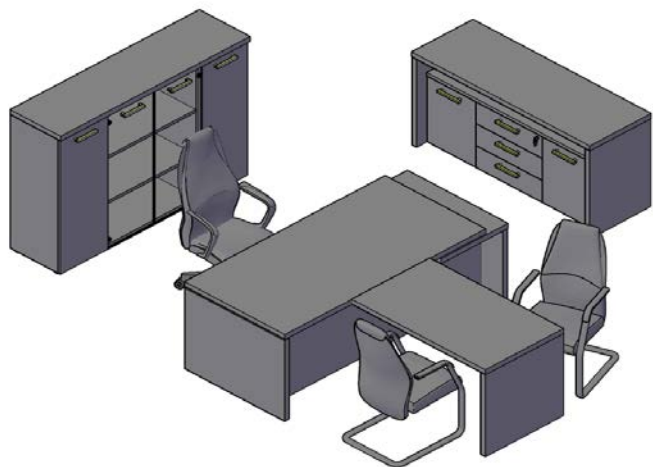

Комбинации элементов

Кабинет руководит еля TORR

Комбинация №1

Цена: 114 338,55

Наименование/Арт икул	Цена
Стол руководителя ТСТ 209 (L)	26 593,64
Брифинг-приставка ТВ 127	12 485,00
Тумба мобильная ТМС 3D	12 023,76
Тумба с фригобаром ТТФ-3D	33 585,13
Шкаф средний ТМС 85	4 776,66
Шкаф-колонка средняя ТМС 42	3 521,45
Шкаф-колонка средняя ТМС 42	3 521,45
Дверь средняя ТМД 42 -1	2 930,26
Дверь средняя ТМД 42-1	2 930,26
Топ ТР 170	6 221,80
Стеклопанельная дверь ТМГТ 42-1	1 707,89
Стеклопанельная дверь ТМГТ 42-1	1 707,89
Фурнитура д/стекло двери ТМГТ 42-F	1 166,68
Фурнитура д/стекло двери ТМГТ 42-F	1 166,68

Кабинет руководит еля TORR

Комбинация №2