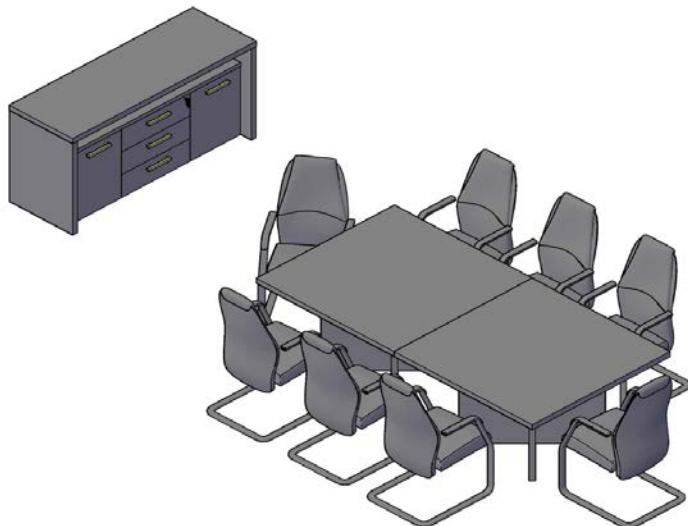

67 965,65

Наименование/Арт икул	Цена
Тумба с фригобаром ТТФ-3D	33 585,13
Конференц - стол ТСТ 1212	17 190,26
Конференц - стол ТСТ 1212	17 190,26