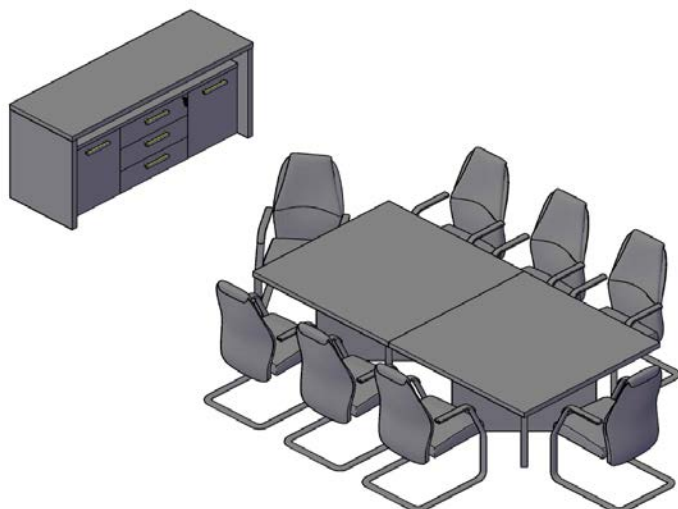

Комбинация №3

Цена: 50 102,80

Наименование/Арт икул	Цена
Тумба с фригобаром ТТФ-3D	25 761,12
Конференц - стол ТСТ 1212	12 170,84
Конференц - стол ТСТ 1212	12 170,84