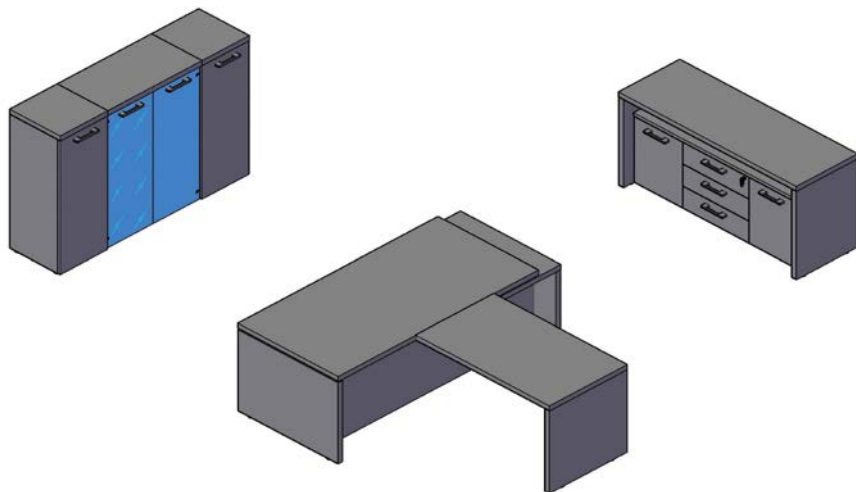

Комбинации элемент ов

Комбинация №1

Цена: 82 749,75

Наименование/Арт икул	Цена
Стол руководителя ТСТ 209 (L)	16 330,61
Брифинг-приставка ТВ 127	6 360,31
Тумба мобильная ТМС 3D	9 683,27
Тумба с фригобаром ТТФ-3D	25 761,12
Шкаф средний ТМС 85	4 776,66
Шкаф-колонка средняя ТМС 42	3 521,45
Шкаф-колонка средняя ТМС 42	3 521,45
Дверь средняя ТМД 42 -1	2 117,72
Дверь средняя ТМД 42-1	2 117,72
Топ для шкафа узкого ТР 42	965,33
Топ для шкафа широкого ТР 85	1 716,46
Топ для шкафа узкого ТР 42	965,33
Стеклопанель ТМГТ 42-1	1 707,89
Стеклопанель ТМГТ 42-1	1 707,89
Фурнитура д/стекло двери ТМГТ 42-FZ	748,27
Фурнитура д/стекло двери ТМГТ 42-FZ	748,27