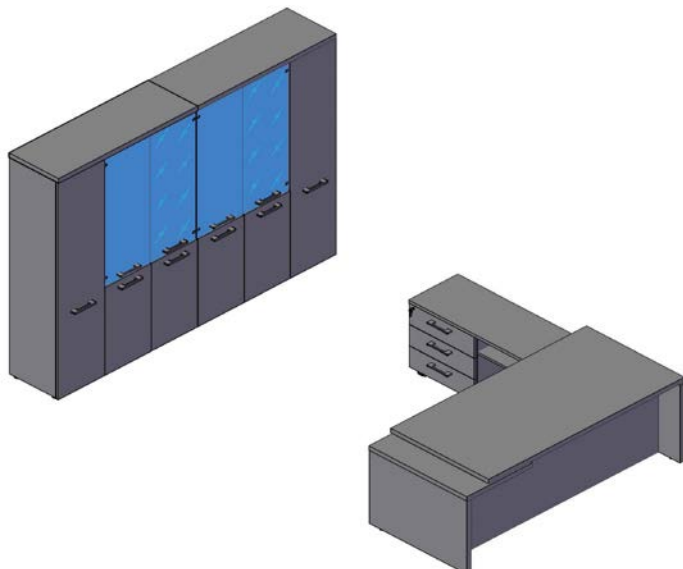

Комбинация №2

Цена: 78 627,10

Наименование/Арт икул	Цена
Стол руководителя ТСТ 209(R)	13 857,31
Тумба приставная TLC-3D	11 836,69
Шкаф-колонка высокая ТНС 42	5 407,84
Шкаф-колонка высокая ТНС 42	5 407,84
Шкаф высокий ТНС 85	7 187,12
Шкаф высокий ТНС 85	7 187,12
Дверь высокая ТНД 42-1	2 974,52
Дверь высокая ТНД 42-1	2 974,52
Двери низкие ТЛД 42-2	3 518,59
Двери низкие ТЛД 42-2	3 518,59
Топ для шкафов ТР 128	2 466,16
Топ для шкафов ТР 128	2 466,16
Стеклопанель ТМГТ 42-1	1 707,89
Стеклопанель ТМГТ 42-1	1 707,89
Фурнитура д/стекло двери ТМГТ 42-FZ	748,27
Фурнитура д/стекло двери ТМГТ 42-FZ	748,27
Стеклопанель ТМГТ 42-1	1 707,89
Стеклопанель ТМГТ 42-1	1 707,89
Фурнитура д/стекло двери ТМГТ 42-FZ	748,27
Фурнитура д/стекло двери ТМГТ 42-FZ	748,27