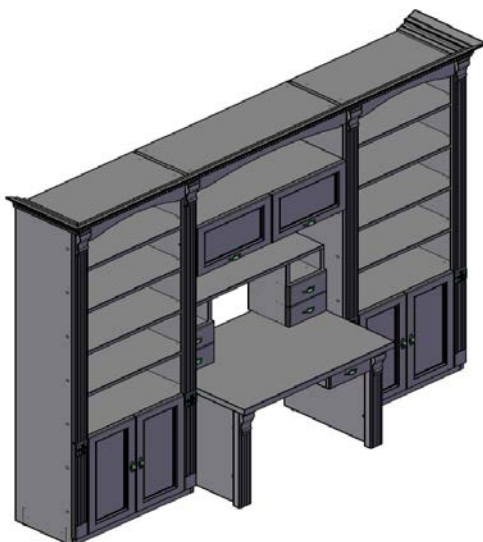

Домашний кабинет STANLEY

Комбинация №2

Цена: 423 509,10

Наименование/Арт икул	Цена
Стол SS-127	50 164,21
Ящик для стола SSY-280.P	7 516,99
Полка настольная SHP-2	22 395,32
Ящик для полки SPY-8.P	4 105,50
Ящик для полки SPY-8.P	4 105,50
Ящик для полки SPY-9.P	4 105,50
Ящик для полки SPY-9.P	4 105,50
Центральная часть д/шк SZ-12	11 723,88
Каркас антресоли SAK-124	24 978,58
Шкаф SH-1	117 904,25
Шкаф SH-2	117 904,25
Фасад для шкафа SHF-824	15 102,53
Фасад для шкафа SHF-824	15 102,53
Фасад для антресоли SAF-16.P	16 236,36
Карниз д/шкафа SK-12	8 058,20

Домашний кабинет STANLEY

Комбинация №3

Цена: 531 261,71

Наименование/Арт икул	Цена
Стол SS-147	54 406,80
Ящик для стола SSY-280	4 828,07
Полка настольная SHP-3	24 214,60
Ящик для полки SPY-8	1 418,00
Ящик для полки SPY-8	1 418,00
Ящик для полки SPY-9	1 418,00
Ящик для полки SPY-9	1 418,00
Центральная часть д/шк SZ-14	13 667,39
Каркас антресоли SAK-144	26 149,54
Шкаф SH-1	117 904,25
Шкаф SH-2	117 904,25
Фасад для шкафа SHF-823	46 555,66
Фасад для шкафа SHF-823	46 555,66
Фасад для антресоли SAF-17	64 926,88
Карниз д/шкафа SK-14	8 476,61