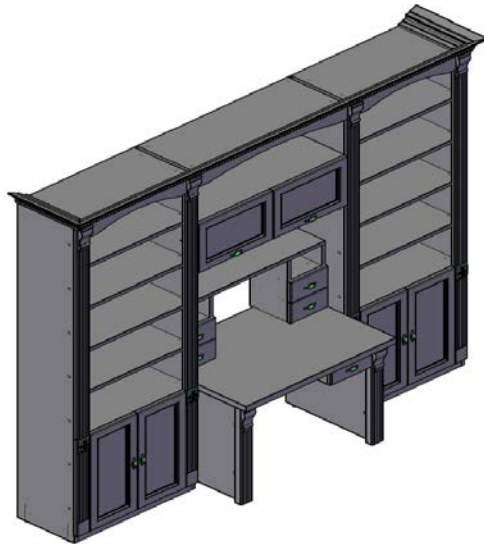

Комбинации элемент ов

Домашний кабинет STANLEY

Комбинация №1

Цена: 386 933,73

Наименование/Арт икул	Цена
Стол SS-107	45 209,05
Ящик для стола SSY-280	4 828,07
Полка настольная SHP-1	21 482,83
Ящик для полки SPY-8	1 418,00
Ящик для полки SPY-8	1 418,00
Ящик для полки SPY-9	1 418,00
Ящик для полки SPY-9	1 418,00
Центральная часть д/шк SZ-10	9 790,37
Каркас антресоли SAK-104	22 135,43
Шкаф SH-1	117 904,25
Шкаф SH-2	117 904,25
Фасад для шкафа SHF-80	11 518,25
Фасад для шкафа SHF-80	11 518,25
Фасад для антресоли SAF-104	11 331,18
Карниз д/шкафа SK-10	7 639,80