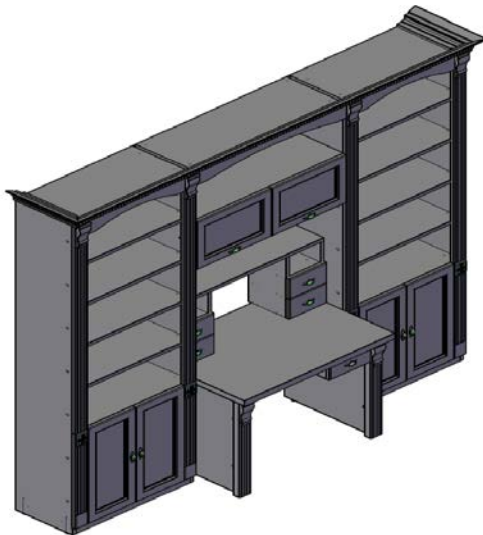

Комбинации элемент ов

Домашний кабинет STANLEY

Комбинация №1

Цена: 386 933,73

Наименование/Арт икул	Цена
Стол SS-107	45 209,05
Ящик для стола SSY-280	4 828,07
Полка настольная SHP-1	21 482,83
Ящик для полки SPY-8	1 418,00
Ящик для полки SPY-8	1 418,00
Ящик для полки SPY-9	1 418,00
Ящик для полки SPY-9	1 418,00
Центральная часть д/шк SZ-10	9 790,37
Каркас антресоли SAK-104	22 135,43
Шкаф SH-1	117 904,25
Шкаф SH-2	117 904,25
Фасад для шкафа SHF-80	11 518,25
Фасад для шкафа SHF-80	11 518,25
Фасад для антресоли SAF-104	11 331,18
Карниз д/шкафа SK-10	7 639,80

Домашний кабинет STANLEY

Комбинация №2

Цена: 423 509,10

Наименование/Арт икул	Цена
Стол SS-127	50 164,21
Ящик для стола SSY-280.P	7 516,99
Полка настольная SHP-2	22 395,32
Ящик для полки SPY-8.P	4 105,50
Ящик для полки SPY-8.P	4 105,50
Ящик для полки SPY-9.P	4 105,50
Ящик для полки SPY-9.P	4 105,50
Центральная часть д/шк SZ-12	11 723,88
Каркас антресоли SAK-124	24 978,58
Шкаф SH-1	117 904,25
Шкаф SH-2	117 904,25
Фасад для шкафа SHF-824	15 102,53
Фасад для шкафа SHF-824	15 102,53
Фасад для антресоли SAF-16.P	16 236,36
Карниз д/шкафа SK-12	8 058,20