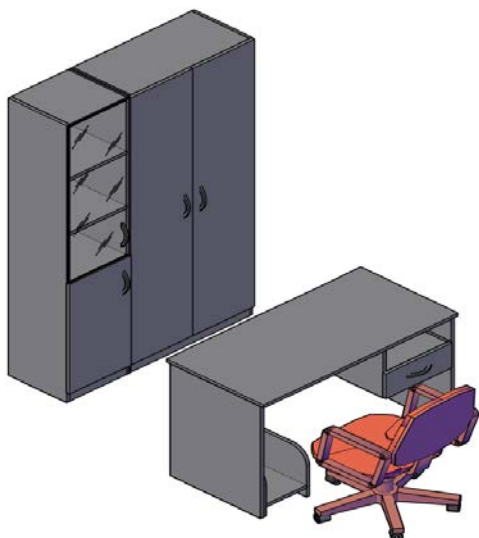

Комбинации элемент ов

Операт ивная мебель SIMPLE

Комбинация №1