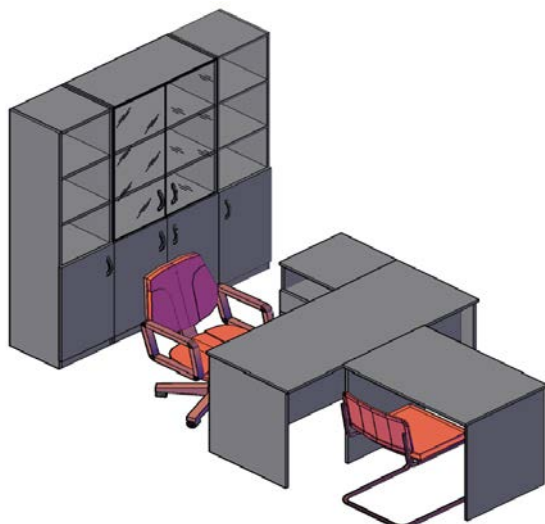

Шкафы узкие, комплектуются левыми или правыми деревянными дверьми

Название	Картинка	Артикул	Кол.	Состоит								Цена
				Стеллаж	кол.	Дверь	кол.	Стекло+фурнитура	кол.	Ящик	кол.	
Шкаф колонка комбинированная		SR-5U.2(L/R)	1	SR-5U	1	SD-2S(L/R)	1	SG-3M + SF-3M	1	2SG-3M	1	5 808,00

Комбинации элемент ов

Операт ивная мебель SIMPLE

Комбинация №1

Цена: 15 613,50

Наименование/Арт икул	Цена
Стол рабочий S-1200	2 400,00
Тумба подвесная SC-1V	1 500,00
Подставка под с/б SB-1	616,50
Каркас стеллажа SR-5W	3 717,00
Каркас стеллажа SR-5U	2 704,50
Дверь высокая SD-5B(R)	1 195,50
Дверь высокая SD-5B(L)	1 195,50
Дверь низкая SD-2S(L)	648,00
Дверь стеклянная SG-3M	1 225,50
Комплект фурнитуры SF-3M	411,00

Операт ивная мебель SIMPLE

Комбинация №2

Цена: 23 680,00

Наименование/Арт икул	Цена
Стол рабочий S-1400	2 641,50
Тумба приставная SC-3D.1	4 104,00
Стол рабочий S-900	2 080,50
Каркас стеллажа SR-5W	3 717,00
Каркас стеллажа SR-5U	2 704,50
Каркас стеллажа SR-5U	2 704,50
Дверь низкая SD-2S(L)	648,00
Дверь низкая SD-2S(L)	648,00
Дверь низкая SD-2S(R)	648,00
Дверь низкая SD-2S(R)	648,00
Дверь стеклянная SG-3M	1 225,50
Дверь стеклянная SG-3M	1 225,50
Комплект фурнитуры SF-3M	274,00
Комплект фурнитуры SF-3M	411,00