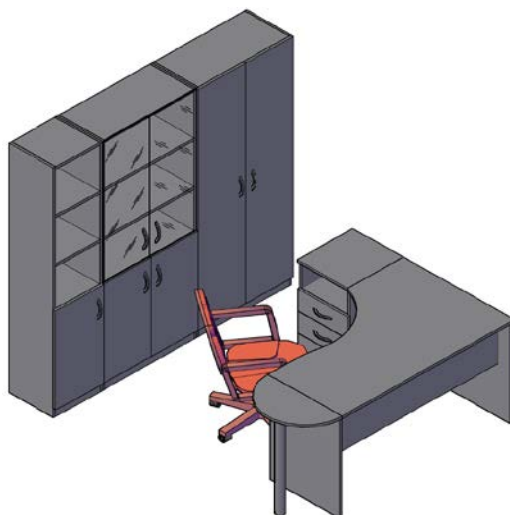

Операт ивная мебель SIMPLE

Комбинация №2

Цена: 23 680,00

Наименование/Арт икул	Цена
Стол рабочий S-1400	2 641,50
Тумба приставная SC-3D.1	4 104,00
Стол рабочий S-900	2 080,50
Каркас стеллажа SR-5W	3 717,00
Каркас стеллажа SR-5U	2 704,50
Каркас стеллажа SR-5U	2 704,50
Дверь низкая SD-2S(L)	648,00
Дверь низкая SD-2S(L)	648,00
Дверь низкая SD-2S(R)	648,00
Дверь низкая SD-2S(R)	648,00
Дверь стеклянная SG-3M	1 225,50
Дверь стеклянная SG-3M	1 225,50
Комплект фурнитуры SF-3M	274,00
Комплект фурнитуры SF-3M	411,00

Операт ивная мебель SIMPLE

Комбинация №3

Цена: 27 408,00

Наименование/Арт икул	Цена
Стол рабочий SE-1400(L)	4 527,00
Тумба приставная SC-3D.1	4 104,00
Приставка SP-300	511,50
Опора BT-710.2	978,00
Каркас стеллажа SR-5W	3 717,00
Каркас стеллажа SR-5U	2 704,50
Каркас гардероба SR-G	3 258,00
Дверь высокая SD-5B(R)	1 195,50
Дверь высокая SD-5B(L)	1 195,50
Дверь низкая SD-2S(L)	648,00
Дверь низкая SD-2S(L)	648,00
Дверь низкая SD-2S(R)	648,00
Дверь стеклянная SG-3M	1 225,50
Дверь стеклянная SG-3M	1 225,50
Комплект фурнитуры SF-3M	411,00
Комплект фурнитуры SF-3M	411,00