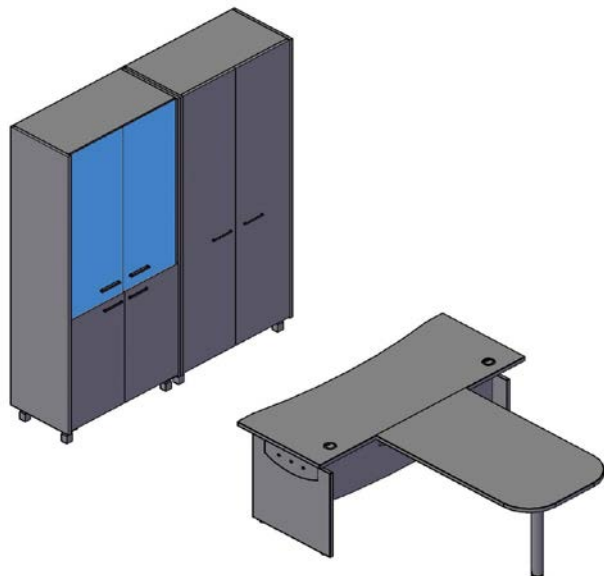

Комбинация №3

Цена: 48 140,75

Наименование/Арт икул	Цена
Стол письменный OST 167	7 945,39
Приставка ОВ 127	2 401,90
Опора-нога ВТ-710.1	931,06
Каркас шкафа ОНС 87 с опорами	11 952,36
Каркас шкафа ОНС 87 с опорами	11 952,36
Двери низкие OLD 43-2	1 867,82
Дверь стеклянная OGD 43-1	3 028,79
Дверь стеклянная OGD 43-1	3 028,79
Комплект фурнитуры для ст. двери OGD 43-F	615,47
Комплект фурнитуры для ст. двери OGD 43-F	615,47
Двери высокие ОНД 43-2	3 801,34