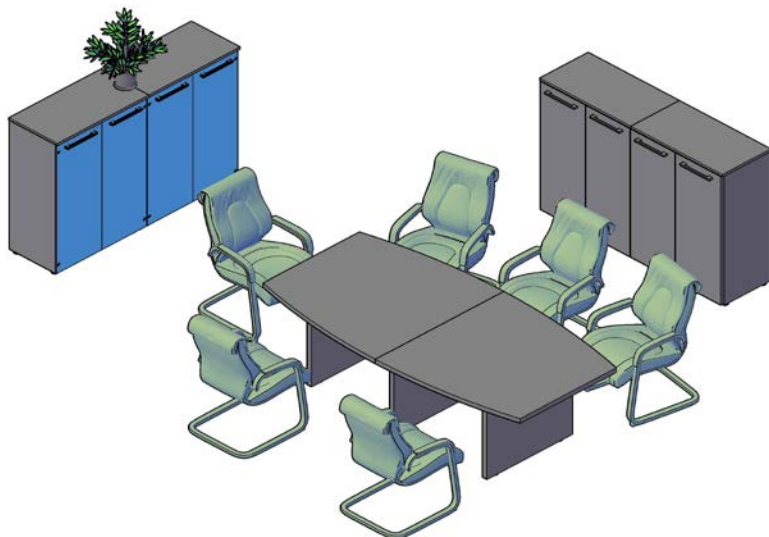

**Кабинет руководит еля Morris**

**Комбинация №2**

**Цена: 87 112,30**

Наименование/Арт икул	Цена
Стол руководителя MST 189	20 184,78
Брифинг-приставка МВ 127	10 298,74
Тумба MCRT 1055(L)	18 159,88
Стеллаж МНС 85	7 832,58
Стеллаж МНС 42	5 484,95
Стеллаж МНС 42	5 484,95
Дверь МНД 42-1	4 780,94
Дверь МНД 42-1	4 780,94
Дверь МЛД 42-2	4 601,02
Дверь стеклянная АМGT 42-1	1 692,18
Дверь стеклянная АМGT 42-1	1 692,18
Фурнитура для двери стеклянной АМGT 42-F	1 059,58
Фурнитура для двери стеклянной АМGT 42-F	1 059,58

**Кабинет руководит еля Morris**

**Комбинация №3**

**Цена: 74 774,40**

Наименование/Арт икул	Цена
Стол для переговоров МСТ 2412	29 680,98
Стеллаж ММС 85	5 529,22
Стеллаж ММС 85	5 529,22
Стеллаж ММС 85	5 529,22
Стеллаж ММС 85	5 529,22
Дверь ММД 42-2	5 984,75
Дверь ММД 42-2	5 984,75
Дверь стеклянная АМGT 42-1	1 692,18
Дверь стеклянная АМGT 42-1	1 692,18
Дверь стеклянная АМGT 42-1	1 692,18
Дверь стеклянная АМGT 42-1	1 692,18
Фурнитура для двери стеклянной АМGT 42-F	1 059,58
Фурнитура для двери стеклянной АМGT 42-F	1 059,58
Фурнитура для двери стеклянной АМGT 42-F	1 059,58
Фурнитура для двери стеклянной АМGT 42-F	1 059,58