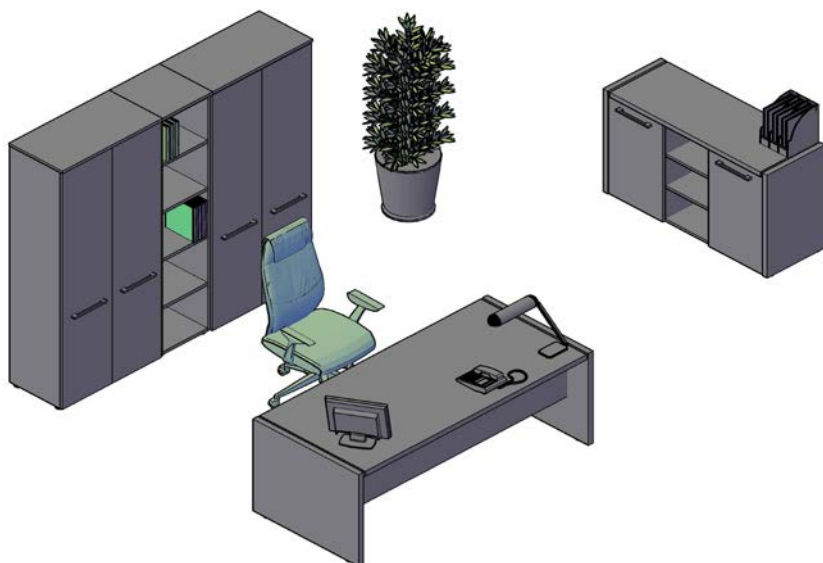

Комбинации элемент ов

Кабинет руководит еля Morris

Комбинация №1

Цена: 78 611,41

Наименование/Арт икул	Цена
Стол руководителя MST 189	20 184,78
Тумба под фригобар MTF 140	18 995,26
Стеллаж МНС 85	7 832,58
Стеллаж МНС 85	7 832,58
Стеллаж МНС 42	5 484,95
Двери МНД 42-2	9 140,63
Двери МНД 42-2	9 140,63