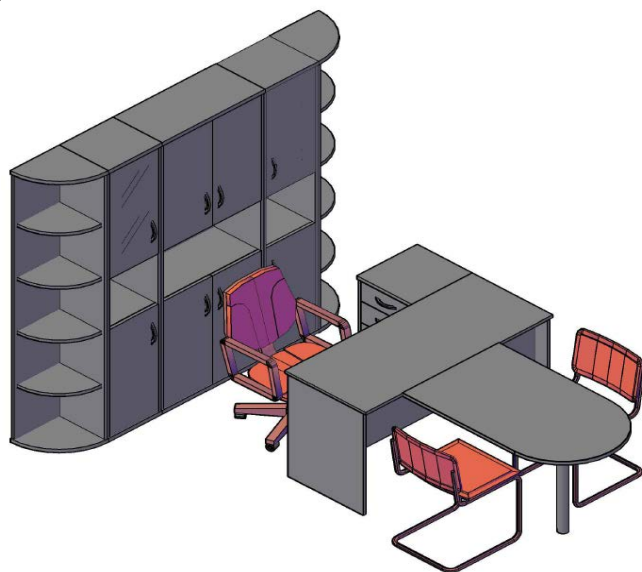

Комбинации элемент ов

Операт ивная мебель IMAGO

Комбинация №1

Наименование/Арт икул	гр/ор/яс/бел	к/м, в/м, венге
Стол рабочий СА-2Л	4 758,64	5 314,88
Тумба приставная ТП-4	6 009,84	6 338,96
Гардероб ГБ-1	5 712,00	5 997,60
Стеллаж СТ-1.2	10 559,04	10 908,56
Стеллаж СУ-1.5 Пр.	5 951,36	6 409,68
Общая сумма:	32 990,88	34 969,68

Операт ивная мебель IMAGO

Комбинация №2

Наименование/Арт икул	гр/ор/яс/бел	к/м, в/м, венге
Стол рабочий СП-3	3 617,60	3 820,24
Приставка ПР-11	2 339,20	2 486,08
Опора ВТ-710.1	931,60	931,60
Тумба приставная ТП-4	6 009,84	6 338,96
Стеллаж угловой УС-1	4 531,52	5 056,48
Стеллаж угловой УС-1	4 531,52	5 056,48
Стеллаж узкий СУ-1.4 Л	6 787,76	7 187,60
Стеллаж узкий СУ-1.4 Пр	6 787,76	7 187,60
Стеллаж СТ-1.5	8 422,48	8 888,96
Общая сумма:	43 959,28	46 954,00