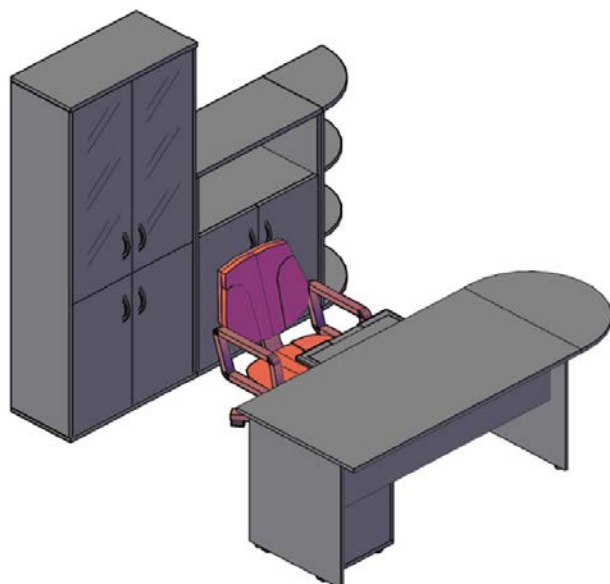

Наименование/Арт икул	гр/ор/яс/бел	к/м, в/м, венге
Стол рабочий СП-3	3 617,60	3 820,24
Приставка ПР-11	2 339,20	2 486,08
Опора ВТ-710.1	931,60	931,60
Тумба приставная ТП-4	6 009,84	6 338,96
Стеллаж угловой УС-1	4 531,52	5 056,48
Стеллаж угловой УС-1	4 531,52	5 056,48
Стеллаж узкий СУ-1.4 Л	6 787,76	7 187,60
Стеллаж узкий СУ-1.4 Пр	6 787,76	7 187,60
Стеллаж СТ-1.5	8 422,48	8 888,96
Общая сумма:	43 959,28	46 954,00

Операт ивная мебель IMAGO

Комбинация №3