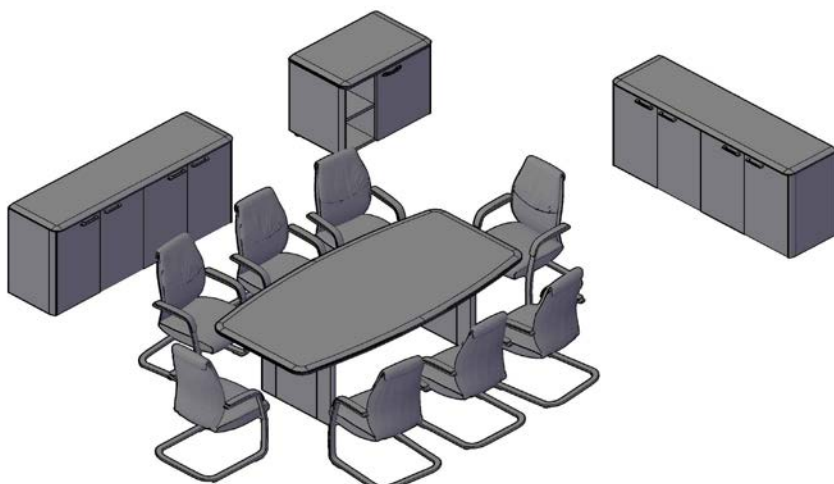

Кабинет руководит еля DIONI

Комбинация №2

Цена: 93 526,00

Наименование/Арт икул	Цена
Стол руководителя DST 1890H	30212
Брифинг-приставка с тумбой DB 1880(R)	20493
Брифинг-приставка DB 127	12002
Стеллаж средний TMC 85	4777
Стеллаж средний TMC 85	4777
Двери средние DMD 42-2	3490
Дверь стеклянная TMGT 42-1	1708
Фурнитура к стеклянной двери DMGT 42-F	795
Дверь стеклянная TMGT 42-1	1708
Фурнитура к стеклянной двери DMGT 42-F	795
Боковины средние DSM 1145-2	7130
Топ 1747	5639

Кабинет руководит еля DIONI

Комбинация №3

Цена: 94 767,00

Наименование/Арт икул	Цена
Конференц-стол DCT 2211	36668
Каркас шкафа низкого TLC 85	3424
Каркас шкафа низкого TLC 85	3424
Каркас шкафа низкого TLC 85	3424
Каркас шкафа низкого TLC 85	3424
Двери низкие DLD 42-2	2876
Двери низкие DLD 42-2	2876
Двери низкие DLD 42-2	2876
Двери низкие DLD 42-2	2876
Панели боковые низкие DSL 745-2	4645
Панели боковые низкие DSL 745-2	4645
Топ 1747	5639
Топ 1747	5639
Тумба с фригобаром DTF 850	12331