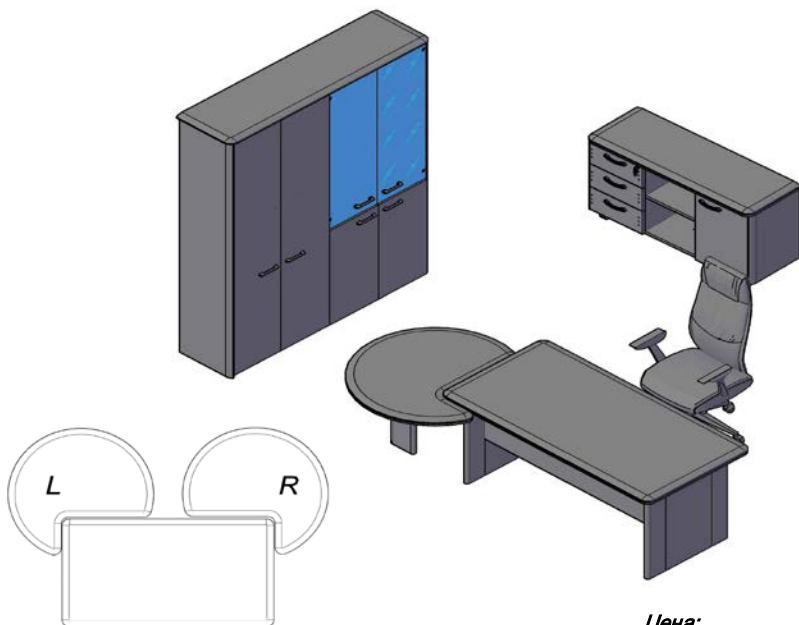

Гардероб

Состоит

Название			Кол.	Состоит								Цена			
				каркас	кол.	дверь	кол.	Стекло+фурнитура	кол.	Боковые панели	кол.		Топ	кол.	
Гардероб		DCW 85	1	TCW 85-1	1	DHD 42-2					DSH 1945-2	1	DP 847	1	25847
Гардероб с замком		DCW 85(Z)	1	TCW 85-1	1	DHD 42-2Z					DSH 1945-2	1	DP 847	1	26121

Комбинации элементов

Кабинет руководит еля DIONI

Комбинация №1

Цена: 105 764,00

Наименование/Арт икул	Цена
Стол руководителя DST 1690	27580
Брифинг-приставка DB 110(L)	15207
Тумба сервисная DLC 3D	18740
Каркас шкафа высокого THC 85	7187
Каркас шкафа высокого THC 85	7187
Двери низкие DLD 42-2	2876
Двери высокие DHD 42-2	4987
Дверь стеклянная TMGT 42-1	1708
Фурнитура к стеклянной двери DMGT 42-F	795
Дверь стеклянная TMGT 42-1	1708
Фурнитура к стеклянной двери DMGT 42-F	795
Боковины высокие DSH 1945-2	11355
Топ 1747	5639