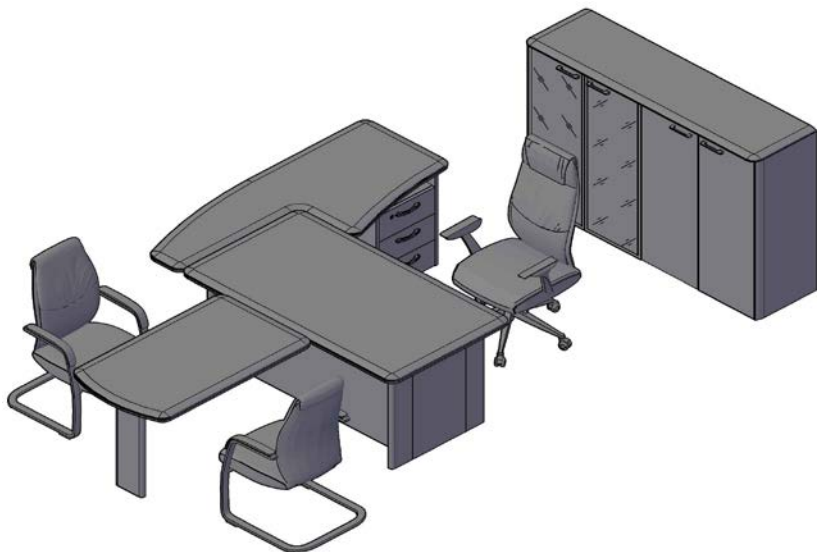

Комбинации элементов

Кабинет руководит еля DIONI

Комбинация №1

Цена: 105 764,00

Наименование/Арт икул	Цена
Стол руководителя DST 1690	27580
Брифинг-приставка DB 110(L)	15207
Тумба сервисная DLC 3D	18740
Каркас шкафа высокого THC 85	7187
Каркас шкафа высокого THC 85	7187
Двери низкие DLD 42-2	2876
Двери высокие DHD 42-2	4987
Дверь стеклянная TMGT 42-1	1708
Фурнитура к стеклянной двери DMGT 42-F	795
Дверь стеклянная TMGT 42-1	1708
Фурнитура к стеклянной двери DMGT 42-F	795
Боковины высокие DSH 1945-2	11355
Топ 1747	5639

Кабинет руководит еля DIONI

Комбинация №2

Цена: 93 526,00

Наименование/Арт икул	Цена
Стол руководителя DST 1890H	30212
Брифинг-приставка с тумбой DB 1880(R)	20493
Брифинг-приставка DB 127	12002
Стеллаж средний TMC 85	4777
Стеллаж средний TMC 85	4777
Двери средние DMD 42-2	3490
Дверь стеклянная TMGT 42-1	1708
Фурнитура к стеклянной двери DMGT 42-F	795
Дверь стеклянная TMGT 42-1	1708
Фурнитура к стеклянной двери DMGT 42-F	795
Боковины средние DSM 1145-2	7130
Топ 1747	5639