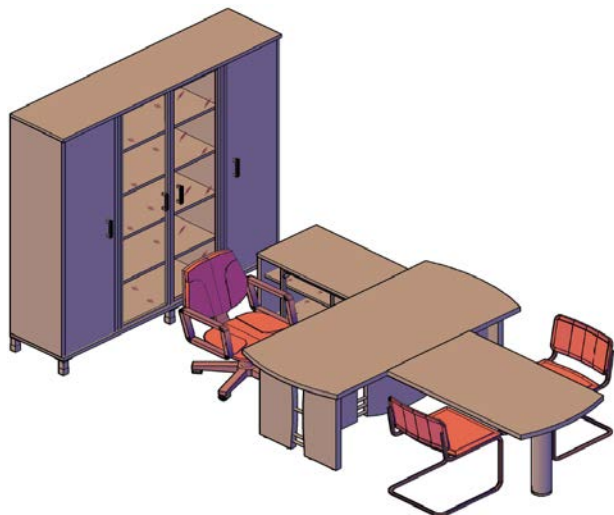

Цена: 84 592,00

Наименование/Арт икул	Цена
Стол рабочий В 102 - 1шт.	13 382,40
Тумба мобильная В 202 - 1шт.	11 908,16
Дверь для тумбы В 552 - 1шт.	4 112,64
Приставка В 304 - 1шт.	3 242,24
Опора В 602.1 - 1шт.	3 512,88
Каркас стеллажа В 431 - 1шт.	5 956,80
Каркас стеллажа В 430 - 1шт.	7 601,04
Каркас гардероба В 702 - 1шт.	5 010,24
Панель В 850 - 2шт.	4 550,56
Дверь деревянная В 530 - 2шт.	4 248,64
Стекло в раме В 532 - 2шт.	17 174,08
Опоры мебельные UZ40-100-4 (набор из 4-х штук) - 2шт.	3 892,32

Кабинет руководит еля BORN

Комбинация №3