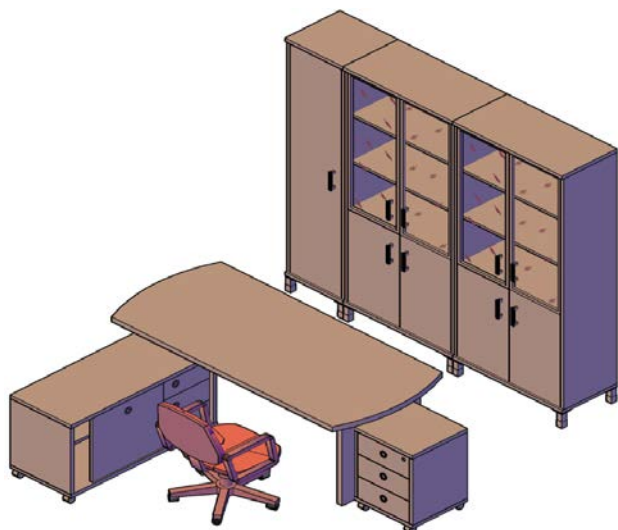

Цена: 97 937,68

Наименование/Арт икул	Цена
Стол рабочий В 101 - 1шт.	14 709,76
Тумба мобильная В 202 - 1шт.	11 908,16
Дверь для тумбы В 550 - 1шт.	2 374,56
Тумба подкатная В 201 - 1шт.	7 614,64
Каркас гардероба В 702 - 1шт.	5 010,24
Каркас стеллажа В 430 - 2шт.	15 202,08
Панель В 810 - 2шт.	1 583,04
Панель В 820 - 4шт.	4 874,24
Дверь деревянная В 530 - 1шт.	2 124,32
Дверь дер. малая В 510L - 2шт.	2 363,68
Дверь дер. малая В 510R - 2шт.	2 363,68
Дверь стеклянная в AL-раме В 522 L - 2шт.	10 986,08
Дверь стеклянная в AL В 522 R - 2шт.	10 986,08
Опоры мебельные UZ40-100-6 (набор из 6 шт - 2шт.	5 837,12