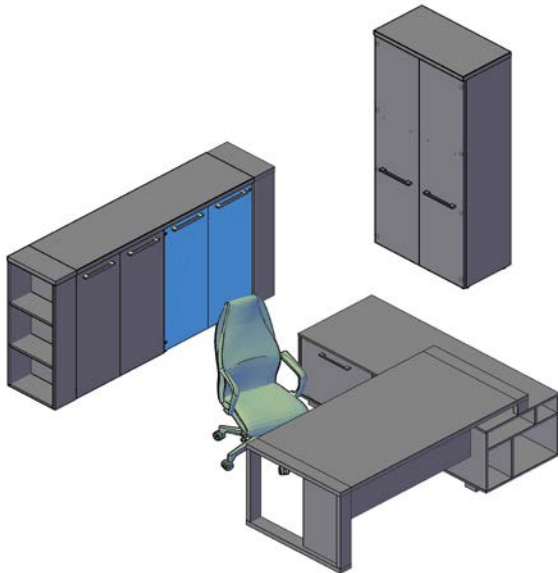

Комбинации элемент ов

Кабинет руководит еля ALTO

Комбинация №1

86 701,36

Наименование/Арт икул	Цена
Стол руководителя AST 189H	20 780,80
Брифинг-приставка АТ 127	9 670,96
Тумба под фригобар ATF 170	13 900,56
Каркас шкафа высокого АНС 85	7 116,88
Каркас шкафа высокого АНС 85	7 116,88
Двери низкие ALD 42-2	3 087,20
Двери низкие ALD 42-2	3 087,20
Дверь стеклянная AMGT 42-1	1 691,84
Дверь стеклянная AMGT 42-1	1 691,84
Дверь стеклянная AMGT 42-1	1 691,84
Дверь стеклянная AMGT 42-1	1 691,84
Комплект фурнитуры AMGT 42F	1 059,44
Комплект фурнитуры AMGT 42F	1 059,44
Комплект фурнитуры AMGT 42F	1 059,44
Комплект фурнитуры AMGT 42F	1 059,44
Приставной стеллаж высокий ABS 196	3 768,56
Приставной стеллаж высокий ABS 196	3 768,56
Топ AP 170	3 398,64

Кабинет руководит еля ALTO

Комбинация №2

73 036,08

Наименование/Арт икул	Цена
Стол руководителя АСТ 2118 (L)	32 682,16
Каркас шкафа среднего АМС 85	4 731,44
Каркас шкафа среднего АМС 85	4 731,44
Двери средние AMD 42-2	3 778,08
Дверь стеклянная AMGT 42-1	1 691,84
Дверь стеклянная AMGT 42-1	1 691,84
Комплект фурнитуры AMGT 42F	1 059,44
Комплект фурнитуры AMGT 42F	1 059,44
Каркас гардероба АСВ 85-1	6 518,48
Двери высокие АНД 42-2	5 586,88
Топ AP 85	1 803,36
Топ AP 170	3 398,64
Приставной стеллаж ABS 120	2 151,52
Приставной стеллаж ABS 120	2 151,52