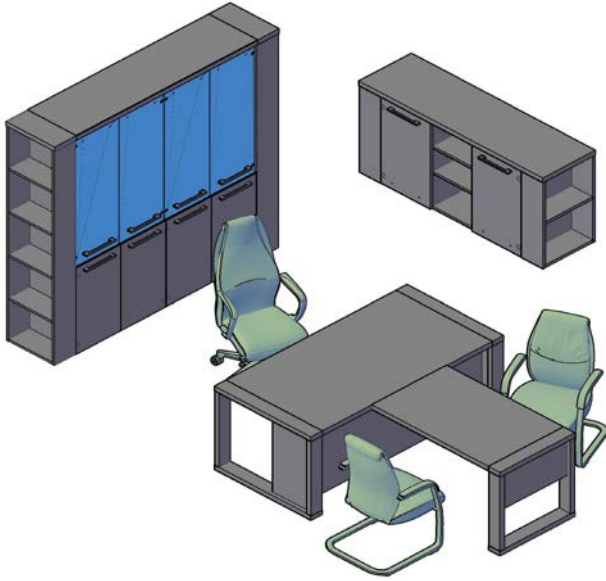

Комбинации элемент ов

Кабинет руководит еля ALTO

Комбинация №1

86 701,36

Наименование/Арт икул	Цена
Стол руководителя AST 189H	20 780,80
Брифинг-приставка АТ 127	9 670,96
Тумба под фригобар ATF 170	13 900,56
Каркас шкафа высокого АНС 85	7 116,88
Каркас шкафа высокого АНС 85	7 116,88
Двери низкие ALD 42-2	3 087,20
Двери низкие ALD 42-2	3 087,20
Дверь стеклянная AMGT 42-1	1 691,84
Дверь стеклянная AMGT 42-1	1 691,84
Дверь стеклянная AMGT 42-1	1 691,84
Дверь стеклянная AMGT 42-1	1 691,84
Комплект фурнитуры AMGT 42F	1 059,44
Комплект фурнитуры AMGT 42F	1 059,44
Комплект фурнитуры AMGT 42F	1 059,44
Комплект фурнитуры AMGT 42F	1 059,44
Приставной стеллаж высокий ABS 196	3 768,56
Приставной стеллаж высокий ABS 196	3 768,56
Топ AP 170	3 398,64