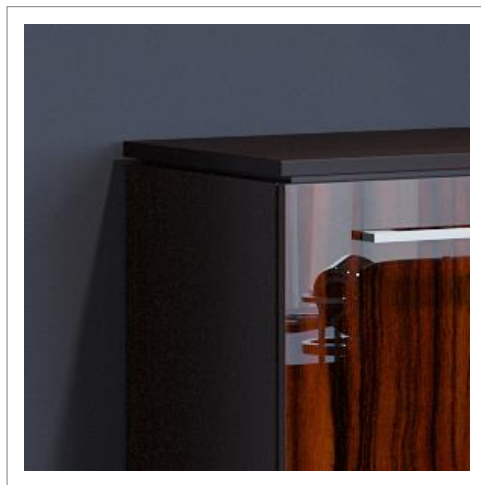

Столешницы с оригинальными боковыми проставками и тонкие «парящие» топы.

Это — Ваша индивидуальность.

Это — Ваш кабинет.