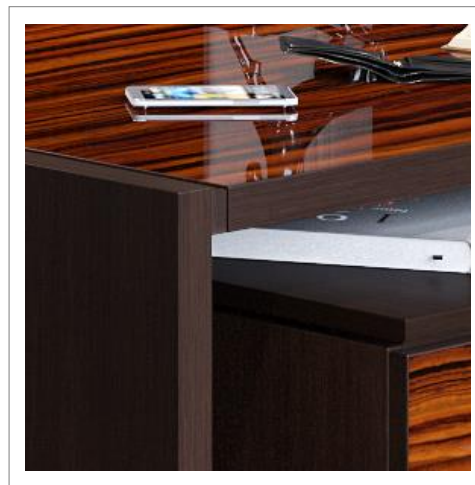

Столешницы с оригинальными боковыми проставками и тонкие «парящие» топы.

Это — Ваша индивидуальность.

Это — Ваш кабинет.