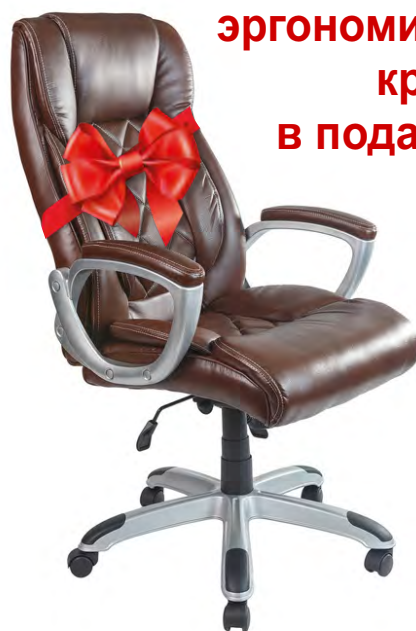

# Новый кабинет **New.Tone** Презентабельность и благородство

**2019 г.**

Рабочий стол оснащён **встроенной беспроводной зарядной станцией** для мобильных устройств с поддержкой стандарта Qi Wireless. Корпус зарядной станции расположен под обивкой бювара, зона зарядки обозначена на поверхности специальным символом

## NEW.Tone

МЕБЕЛЬ ДЛЯ РУКОВОДИТЕЛЕЙ

ШПОН/ДСП

дуб серебристый/мокко

орех Ондо/мокко

ЭКОКОЖА

Стон/Ral 1019

Эспрессо/Ral 8025

**Первым 3 покупателям  
эргономичное  
кресло  
в подарок\*!**

скачать  
прайс-лист

презентация  
кабинета

\* Акция действует при покупке комплекта: Стол руководителя Nt-190, тумба Nt-31 и брифинг Nt-11, сопоставимого или большего по цене набора.