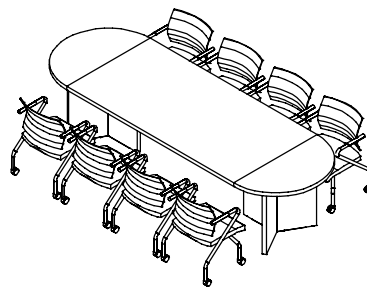

Модульные столы для переговоров

Модульная система позволяет формировать столы переговоров разных форм и размеров индивидуально для каждого проекта

Столешница

Сектор 90°

Сектор 180°

Опора

- столешница и опоры — ДСП толщиной 38 мм;
- кромка ABS толщиной 2 мм;
- высота столов — 76 см.