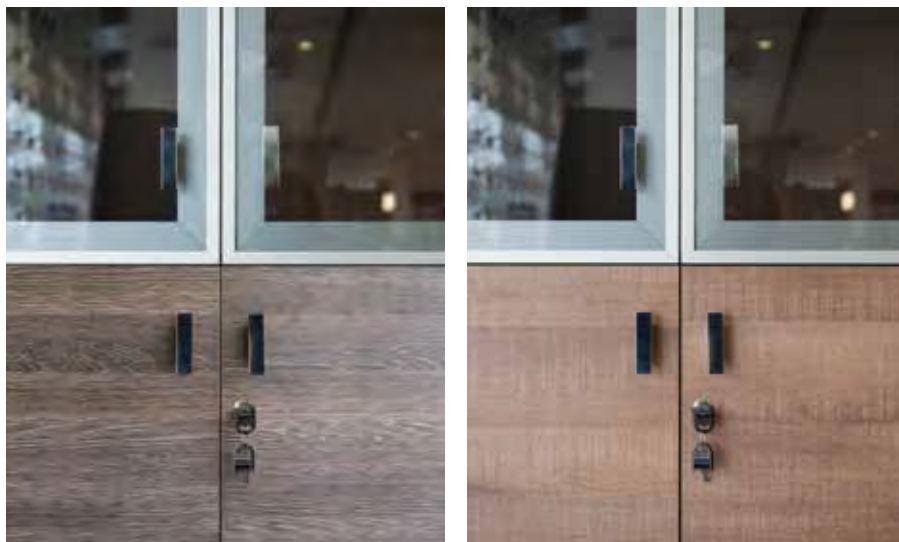

варианты цветовых решений

капучино+белый

мали+белый

гавана+белый*

* на заказ, срок поставки — 3 недели

Мебельная кромка

- выполняет защитно-декоративную функцию, предохраняет от механических повреждений и влаги;
- на столешнице письменного стола, стола для переговоров, брифинг-приставки и приставки — кромка ABS толщиной 2 мм;
- невидимые элементы мебели — боковые и задние части полок шкафа, верхняя сторона боковин каркаса шкафов и тумб под топом — облицованы кромкой ПВХ толщиной 0,5 мм;
- остальные элементы коллекции облицованы кромкой ABS толщиной 1 мм.