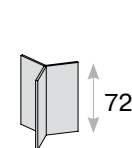

Столы для переговоров

Terra

Классический стол для переговоров

Позволяет разместить до 8 человек

- соединение столешницы и опор стола под углом 45°;
- столешница и опоры — ДСП толщиной 38 мм;
- кромка ABS толщиной 2 мм.

Модульные столы для переговоров

Модульная система позволяет формировать столы переговоров разных форм и размеров индивидуально для каждого проекта

Столешница

Сектор 90°

Сектор 180°

Опора

- столешница и опоры — ДСП толщиной 38 мм;
- кромка ABS толщиной 2 мм;
- высота столов — 76 см.