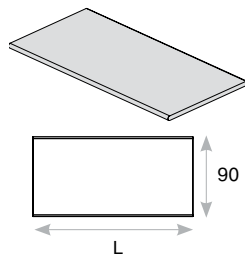

Мягкая мебель Volta представлена на стр. 48

Столешница составного стола для переговоров

L=160

921 010

119

L=200

921 011

141

Сектор 90° составного стола для переговоров

921 013

95

Сектор 180° составного стола для переговоров

921 012

45

Опора составного стола для переговоров

921 003

109