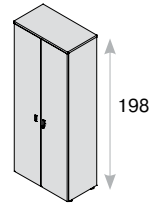

Шкаф для бумаг
704
465