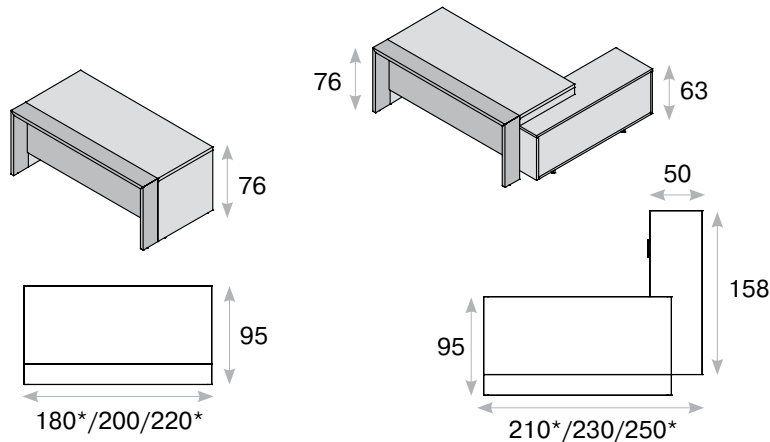

Lava

Стол письменный, приставки к столу

Lava

Стол письменный

- размеры стола: 200x95xh76 см, на заказ* 180x95xh76 и 220x95xh76 см;
- письменный стол с элементами глянцевого МДФ;
- соединение столешницы и опор стола под углом 45°.