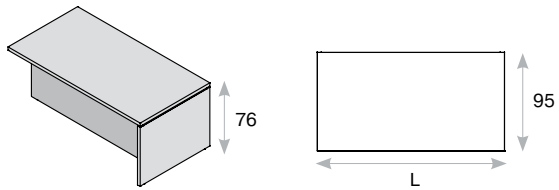

Terra

Стол письменный sx/dx

L=180*	L=200	L=220*
103	102	101
263	281	297