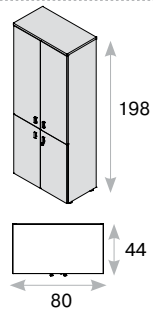

Шкаф для бумаг
705
387