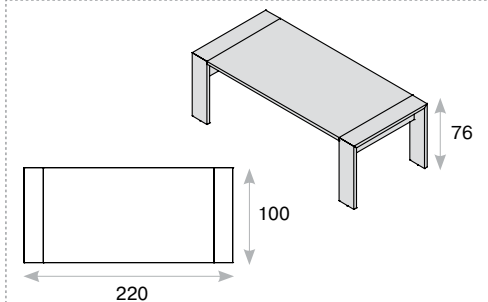

Шкаф комбиниро-
ванный
701
541

Гардероб*
правый левый
723 724
217 217

Гардероб
702
325

Стол
кофейный
801
181

Стол для переговоров
929
421

* на заказ, срок поставки — 3 недели

рекомендуем

Кресло 4U представлено на стр. 52