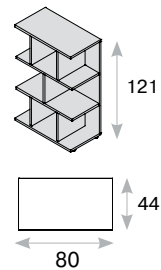

Стеллаж
710
177