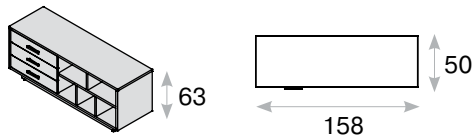

Приставки и тумбы

Terra

Сервисная опорная тумба

- 3 выдвижных ящика с системой плавного закрывания и затягивания QUADRO;
- открытые секции для хранения;
- каркас тумбы — ДСП толщиной 25 мм, фасады ящиков — ДСП толщиной 18 мм, кромка — ABS толщиной 1 мм;
- каркас и задняя стенка выполнены в цвете мали или капучино, фасады ящиков тумбы — белые;
- вся соединительная фурнитура и механизмы закрывания производства Hettich (Германия).