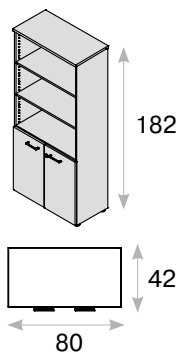

Шкаф открытый