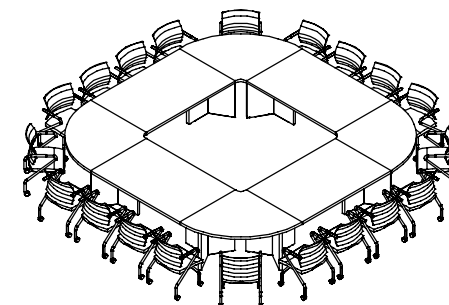

Столы для переговоров

Terra

Классический стол для переговоров

Позволяет разместить до 8 человек

- соединение столешницы и опор стола под углом 45°;
- столешница и опоры — ДСП толщиной 38 мм;
- кромка ABS толщиной 2 мм.

Модульные столы для переговоров

Модульная система позволяет формировать столы переговоров разных форм и размеров индивидуально для каждого проекта

Столешница

Сектор 90°

Сектор 180°

Опора

- столешница и опоры — ДСП толщиной 38 мм;
- кромка ABS толщиной 2 мм;
- высота столов — 76 см.