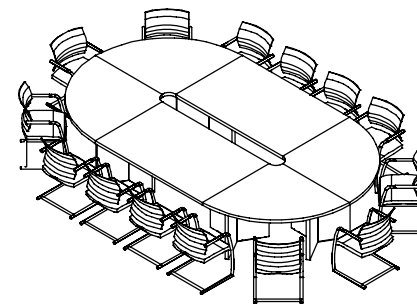

Модульные столы для переговоров

Модульная система позволяет формировать столы переговоров разных форм и размеров индивидуально для каждого проекта

Столешница

Сектор 90°

Сектор 180°

Опора

- столешница и опоры — ДСП толщиной 38 мм;
- кромка ABS толщиной 2 мм;
- высота столов — 76 см.