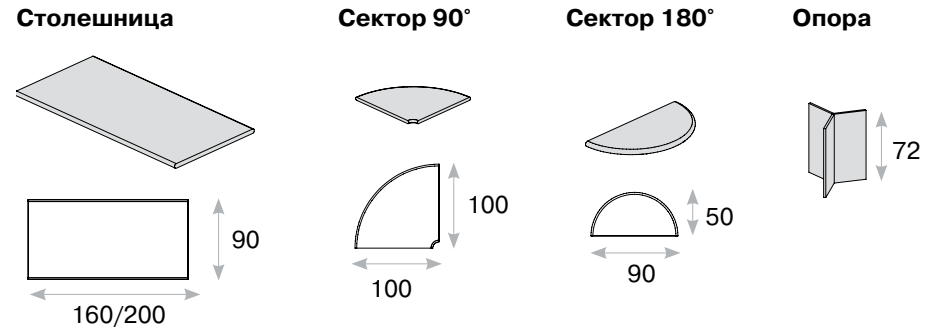

- столешница и опоры — ДСП толщиной 38 мм;
- кромка ABS толщиной 2 мм;
- высота столов — 76 см.