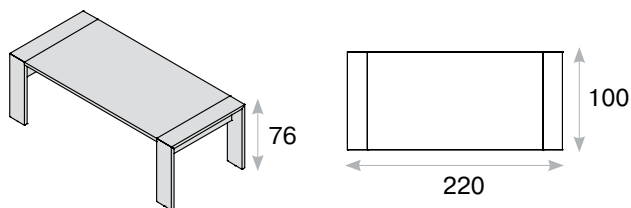

Столы для переговоров

Terra

Классический стол для переговоров

Позволяет разместить до 8 человек

- соединение столешницы и опор стола под углом 45°;
- столешница и опоры — ДСП толщиной 38 мм;
- кромка ABS толщиной 2 мм.