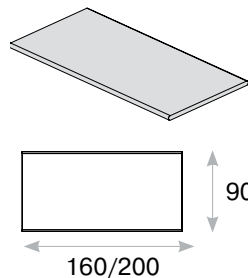

Столы для переговоров

Terra

Классический стол для переговоров

Позволяет разместить до 8 человек

- соединение столешницы и опор стола под углом 45°;
- столешница и опоры — ДСП толщиной 38 мм;
- кромка ABS толщиной 2 мм.

Модульные столы для переговоров

Модульная система позволяет формировать столы переговоров разных форм и размеров индивидуально для каждого проекта

Столешница

Сектор 90°

Сектор 180°

Опора

- столешница и опоры — ДСП толщиной 38 мм;
- кромка ABS толщиной 2 мм;
- высота столов — 76 см.