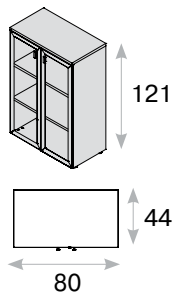

Шкаф, стеклянные двери