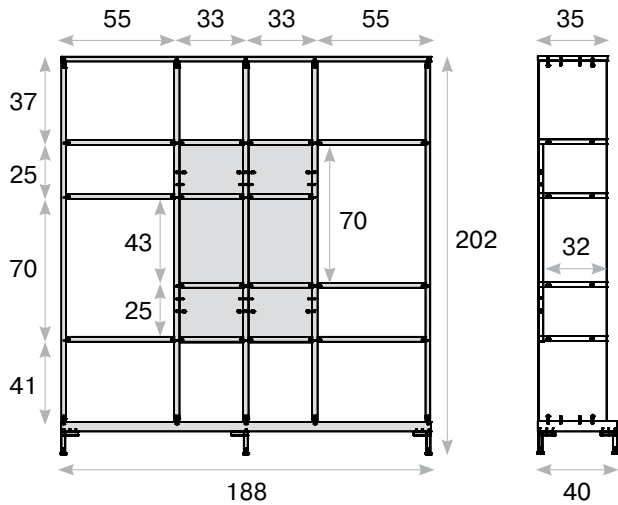

Rotonda

Стеллаж и столы для переговоров

Стеллаж на металлических опорах, доступен в цветах белый и венге.

- разделен вертикально и горизонтально на секции разного размера;
- 4 секции по центру с задней стенкой, остальные секции без задней стенки;
- цоколь — ДСП толщиной 50 мм, кромка — ПВХ толщиной 1 мм;
- каркас, полки — ДСП толщиной 25 мм, кромка — ПВХ толщиной 1 мм;
- опоры — хромированный алюминий; размер — 6,5x1,5x11 см.