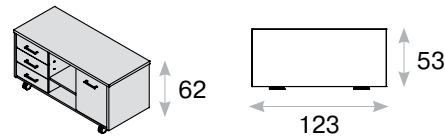

Приставка подкатная