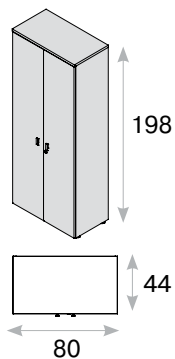

Terra

Стол письменный

Terra

- размеры стола: 200x95x76 см, на заказ* 180x95x76 и 220x95x76 см;
- конструкция стола с углубленным положением передней панели позволяет комфортно размещаться двум гостям;
- передняя панель, утопленная под столешницу, создает ощущение парящего угла стола.

Шкаф, деревянные двери

Шкаф, стеклянные двери

Стеллаж

Шкаф, деревянные двери

Шкаф для бумаг

Шкаф комбинированный

Стеллаж*

Гардероб* правый (RX)