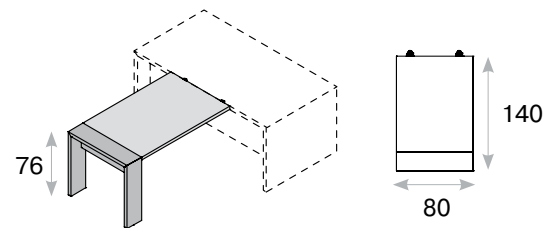

Приставка к столу

- универсальная приставка: при сборке может быть установлена справа или слева;
- материал столешницы и опоры — ДСП толщиной 38 мм;
- кромка ABS толщиной 2 мм.

- столешница и опора — ДСП толщиной 38 мм;
- глянцевые элементы столешницы и опоры — МДФ толщиной 38 мм, ламинированный полиэфирной плёнкой;
- кромка — ABS толщиной 2 мм;
- передняя панель высотой 53 см является частью конструкции стола, возможна в двух вариантах:
 - глянцевый МДФ толщиной 19 мм,
 - ДСП толщиной 18мм (на заказ*);
- компенсаторы неровности пола;
- опорная тумба стола:
 - универсальная опорная тумба в цвет коллекции, при сборке может быть собрана правой (RX) или левой (LX),
 - каркас тумбы и полки — ДСП толщиной 25 мм,
 - фасады ящиков — ДСП толщиной 18 мм,
 - выдвижные ящики с системой плавного закрывания и затягивания QUADRO.

* на заказ, срок поставки — 3 недели

Брифинг-приставка

- брифинг-приставка с элементами глянцевого МДФ;
- соединение столешницы и опоры стола под углом 45°;
- столешница — ДСП толщиной 38 мм;
- глянцевые элементы столешницы и опоры — МДФ толщиной 38 мм, ламинированные полиэфирной плёнкой;
- кромка ABS толщиной 2 мм;
- размер брифинг-приставки позволяет разместить до 5 человек.