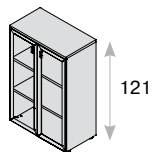

Шкаф, стеклянные
двери
709
451