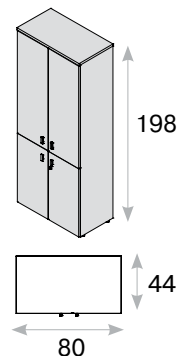

Terra

Стол письменный

Terra

- размеры стола: 200x95x76 см, на заказ* 180x95x76 и 220x95x76 см;
- конструкция стола с углубленным положением передней панели позволяет комфортно размещаться двум гостям;
- передняя панель, утопленная под столешницу, создает ощущение парящего угла стола.

Шкаф, деревянные двери

Шкаф, стеклянные двери

Стеллаж

Шкаф, деревянные двери

Шкаф для бумаг

Шкаф комбинированный

Стеллаж*

Гардероб* правый (RX)