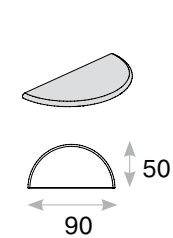

Модульные столы для переговоров

Модульная система позволяет формировать столы переговоров разных форм и размеров индивидуально для каждого проекта

Столешница

Сектор 90°

Сектор 180°

Опора

- столешница и опоры — ДСП толщиной 38 мм;
- кромка ABS толщиной 2 мм;
- высота столов — 76 см.