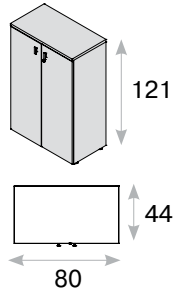

Шкаф, деревянные двери