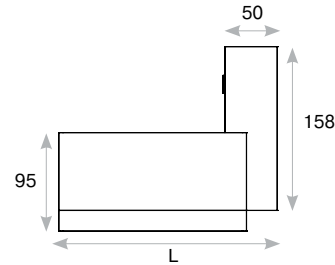

Lava

Стол письменный

L=180*
123
631

L=200
122
675

L=220*
121
721

Стол письменный на опорной тумбе sx/dx

L=210*
127
967

L=230
126
1011