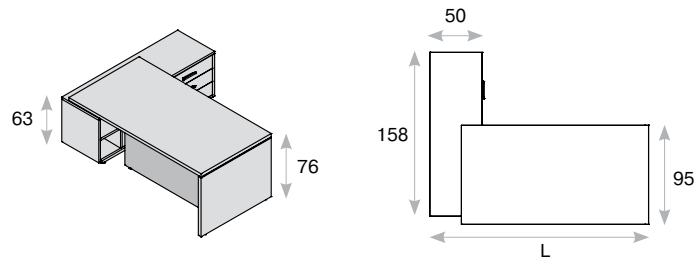

Стол письменный на опорной тумбе sx/dx

L=210*	L=230	L=250*
107	106	105
538	553	567