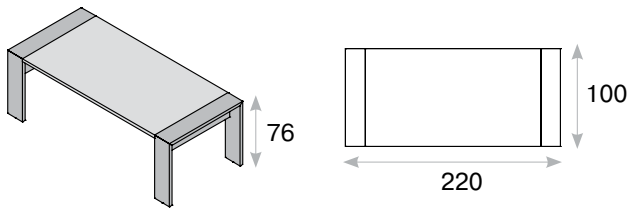

Столы для переговоров

Lava

Классический стол для переговоров

Позволяет разместить до 8 человек

- стол с элементами глянцевого МДФ;
- соединение столешницы и опор стола под углом 45°;
- столешница — ДСП толщиной 38 мм;
- глянцевые элементы столешницы и опор — МДФ толщиной 38 мм, ламинированные полиэфирной плёнкой;
- кромка — ABS толщиной 2 мм.

Модульные столы для переговоров

Модульная система позволяет формировать столы для переговоров разных форм и размеров индивидуально для каждого проекта