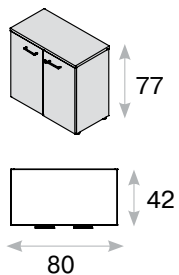

Состоит из элементов, позволяющих собрать функциональную композицию для кабинета:

**Шкаф низкий,
2 двери**