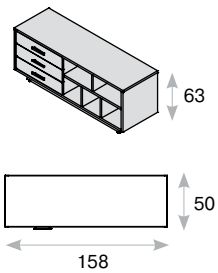

Модульные столы для переговоров

Модульная система позволяет формировать столы переговоров разных форм и размеров индивидуально для каждого проекта

Столешница

Сектор 90°

Сектор 180°

Опора

- столешница и опоры — ДСП толщиной 38 мм;
- кромка ABS толщиной 2 мм;
- высота столов — 76 см.

Terra

Стол письменный sx/dx

L=180*	L=200	L=220*
103	102	101
263	281	297

Стол письменный на опорной тумбе sx/dx

L=210*	L=230	L=250*
107	106	105
538	553	567

Приставка к столу
301
109

Сервисная тумба
302
367

Тумба
подкатная,
3 ящика
501
161