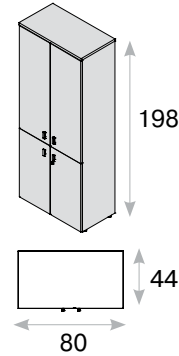

Шкаф, деревянные двери