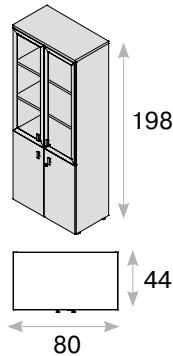

Шкаф комбинированный