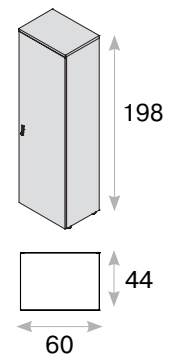

Гардероб* правый (RX)