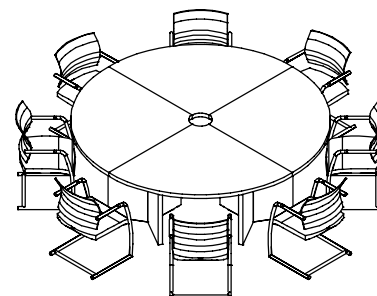

Модульные столы для переговоров

Модульная система позволяет формировать столы переговоров разных форм и размеров индивидуально для каждого проекта

Столешница

Сектор 90°

Сектор 180°

Опора

- столешница и опоры — ДСП толщиной 38 мм;
- кромка ABS толщиной 2 мм;
- высота столов — 76 см.