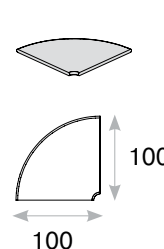

Столы для переговоров

Terra

Классический стол для переговоров

Позволяет разместить до 8 человек

- соединение столешницы и опор стола под углом 45°;
- столешница и опоры — ДСП толщиной 38 мм;
- кромка ABS толщиной 2 мм.

Модульные столы для переговоров

Модульная система позволяет формировать столы переговоров разных форм и размеров индивидуально для каждого проекта

Столешница

Сектор 90°

Сектор 180°

Опора

- столешница и опоры — ДСП толщиной 38 мм;
- кромка ABS толщиной 2 мм;
- высота столов — 76 см.