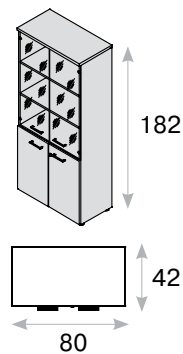

**Шкаф
комбинированный**