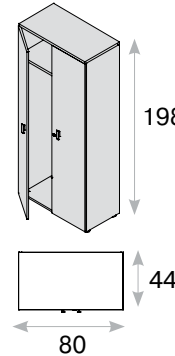

Гардероб

* на заказ, срок поставки — 3 недели

- каркасы и полки шкафов выполнены в цвете табак или гавана;
- топы и полки шкафов — ДСП толщиной 25 мм; каркас, основание, задняя стенка, двери деревянные — ДСП толщиной 18 мм, кромка — ABS толщиной 1 мм;
- стеклянные двери — стекло закаленное, тонированное в массе толщиной 4 мм; алюминиевый профиль;
- невидимые элементы мебели — боковые и задние части полок шкафа, верхняя сторона боковин, под топом — кромка ПВХ толщиной 1 мм;

- соединительная фурнитура и механизмы закрывания производства Hettich (Германия);
- деревянные двери шкафов с системой плавного закрывания;
- металлические ручки дверей;
- деревянные двери оснащены замками, в комплекте 2 складывающихся ключа;
- крепления полок — металлические.