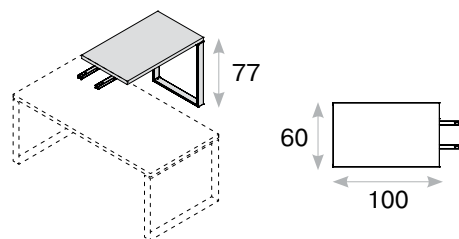

Приставка к столу

- столешница — ДСП толщиной 38 мм;
- кромка — ABS толщиной 2 мм;
- опоры сечением и 70x20 мм — металл; покрытие — порошковая покраска, цвет — черный;
- компенсаторы неровности пола.