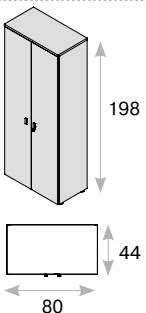

Шкаф для бумаг
704
355