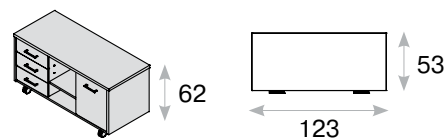

Приставка подкатная