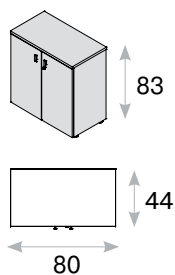

Состоит из элементов, позволяющих собрать функциональную композицию для кабинета:

Шкаф для бумаг