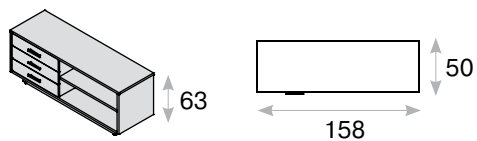

Lava

Приставки и тумбы

Сервисная опорная тумба

- 3 выдвижных ящика с системой плавного закрывания и затягивания;
- открытые секции для хранения;
- толщина каркаса и полок — 25 мм, толщина фасадов ящиков — 18 мм, кромка — ABS толщиной 1 мм;
- металлические ручки выдвижных ящиков;
- каркас, полка, задняя стенка и фасады ящиков тумбы выполнены в цвете гавана или табак;
- вся соединительная фурнитура и механизмы закрывания производства Hettich (Германия).