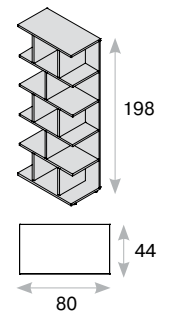

Стеллаж*
707
261