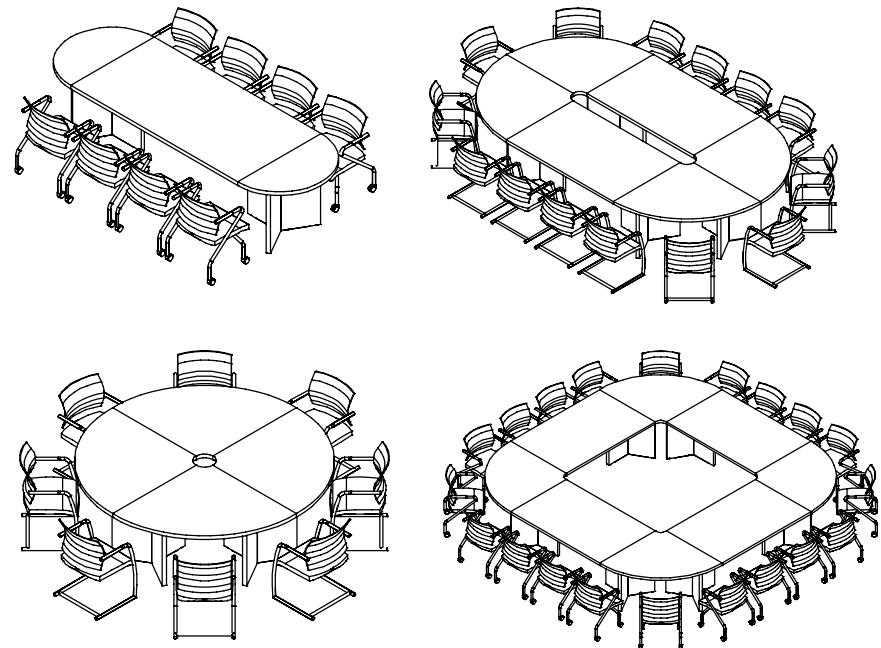

кабинеты

зоны коммуникации

приемные зоны

мебель для персонала

прочее

зоны ожидания

стулья и кресла

офисный свет