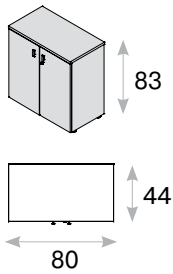

Состоит из элементов, позволяющих собрать функциональную композицию для кабинета:

Шкаф для бумаг