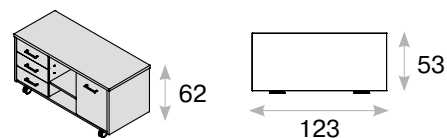

Приставка подкатная