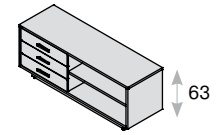

Сервисная тумба
303
403