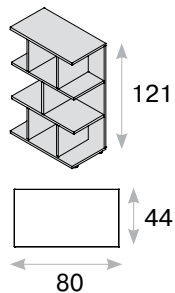

Состоит из элементов, позволяющих собрать функциональную композицию для кабинета:

Шкаф для бумаг

Стеллаж

* на заказ, срок поставки — 3 недели

- каркасы и полки шкафов выполнены в цвете мали или капучино;
- топы и полки шкафов — ДСП толщиной 25 мм; каркас, основание, задняя стенка, двери деревянные — ДСП толщиной 18 мм, кромка — ABS толщиной 1 мм;
- стеклянные двери — стекло закаленное, тонированное в массе толщиной 4 мм; алюминиевый профиль;
- невидимые элементы мебели — боковые и задние части полок шкафа, верхняя сторона боковин, под топом — кромка ПВХ толщиной 1 мм;

- соединительная фурнитура и механизмы закрывания производства Hettich (Германия);
- деревянные двери шкафов с системой плавного закрывания;
- металлические ручки дверей, цвет — хром;
- деревянные двери оснащены замками, в комплекте 2 складывающихся ключа;
- крепления полок — металлические.