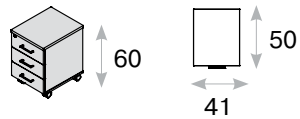

Тумба подкатная, 3 ящика