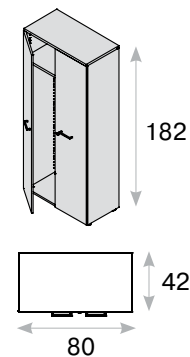

Состоит из элементов, позволяющих собрать функциональную композицию для кабинета:

**Шкаф низкий,
2 двери**

Гардероб

- каркасы и полки шкафов выполнены в цвете венге;
- топы и полки шкафов — ДСП толщиной 25 мм; каркас, основание, задняя стенка, двери деревянные — ДСП толщиной 18 мм, кромка — ABS толщиной 1 мм;
- невидимые элементы мебели — боковые и задние части полок шкафа, верхняя сторона боковин, под топом — кромка ПВХ толщиной 1 мм;
- стеклянные двери — стекло закаленное, тонированное в массе толщиной 4 мм;
- соединительная фурнитура и механизмы закрывания производства Hettich (Германия);
- деревянные двери шкафов с системой плавного закрывания;
- металлические ручки дверей, цвет — хром;
- деревянные двери оснащены замками, в комплекте 2 складывающихся ключа;
- крепления полок — металлические.