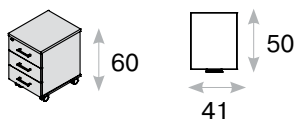

Terra

Приставки и тумбы

Тумба подкатная, 3 ящика