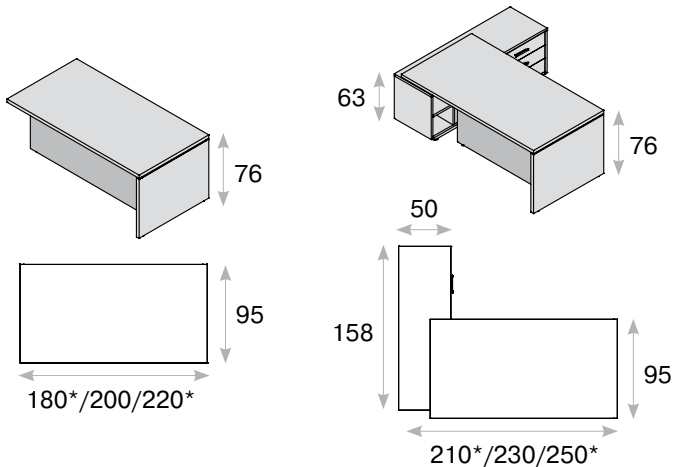

Terra

Стол письменный

Terra

- размеры стола: 200x95x76 см, на заказ* 180x95x76 и 220x95x76 см;
- конструкция стола с углубленным положением передней панели позволяет комфортно размещаться двум гостям;
- передняя панель, утопленная под столешницу, создает ощущение парящего угла стола.