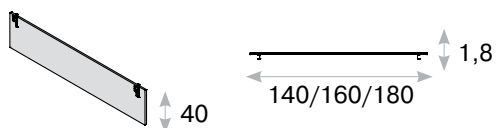

Передняя панель

- материал — ДСП толщиной 18 мм;
- крепление к траверсе стола под столешницей.