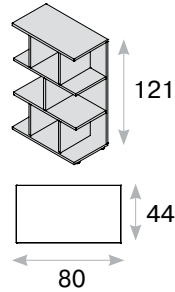

Состоит из элементов, позволяющих собрать функциональную композицию для кабинета:

Шкаф для бумаг

Стеллаж

* на заказ, срок поставки — 3 недели

- каркасы и полки шкафов выполнены в цвете табак или гавана;
- топы и полки шкафов — ДСП толщиной 25 мм; каркас, основание, задняя стенка, двери деревянные — ДСП толщиной 18 мм, кромка — ABS толщиной 1 мм;
- стеклянные двери — стекло закаленное, тонированное в массе толщиной 4 мм; алюминиевый профиль;
- невидимые элементы мебели — боковые и задние части полок шкафа, верхняя сторона боковин, под топом — кромка ПВХ толщиной 1 мм;

- соединительная фурнитура и механизмы закрывания производства Hettich (Германия);
- деревянные двери шкафов с системой плавного закрывания;
- металлические ручки дверей;
- деревянные двери оснащены замками, в комплекте 2 складывающихся ключа;
- крепления полок — металлические.