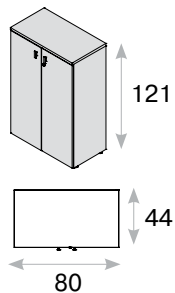

Шкаф, деревянные двери