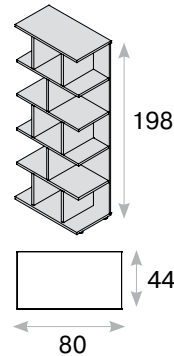

Состоит из элементов, позволяющих собрать функциональную композицию для кабинета:

Шкаф для бумаг

Стеллаж

Стеллаж*

* на заказ, срок поставки — 3 недели

- каркасы и полки шкафов выполнены в цвете табак или гавана;
- топы и полки шкафов — ДСП толщиной 25 мм; каркас, основание, задняя стенка, двери деревянные — ДСП толщиной 18 мм, кромка — ABS толщиной 1 мм;
- стеклянные двери — стекло закаленное, тонированное в массе толщиной 4 мм; алюминиевый профиль;
- невидимые элементы мебели — боковые и задние части полок шкафа, верхняя сторона боковин, под топом — кромка ПВХ толщиной 1 мм;

- соединительная фурнитура и механизмы закрывания производства Hettich (Германия);
- деревянные двери шкафов с системой плавного закрывания;
- металлические ручки дверей;
- деревянные двери оснащены замками, в комплекте 2 складывающихся ключа;
- крепления полок — металлические.