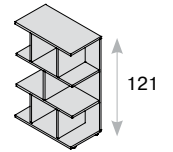

Стеллаж
710
225