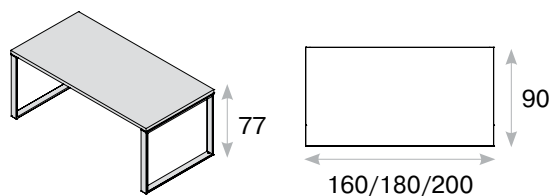

топ стола визуально отделен от металлической опоры

шкафы и тумбы оснащены системой плавного закрывания дверей и ящиков

Rotonda

Стол письменный, дополнительные элементы к столу

Rotonda

Стол письменный

- размеры стола: 160x90xh77, 180x90xh77 и 200x90xh77 см;
- столешница — ДСП толщиной 38 мм;
- кромка — ABS толщиной 2 мм;
- опоры сечением и 70x20 мм — металл; покрытие — порошковая покраска, цвет — черный;
- компенсаторы неровности пола.