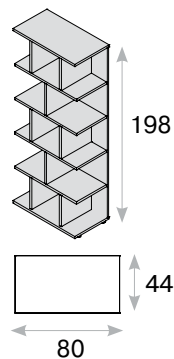

Terra

Стол письменный

Terra

- размеры стола: 200x95x76 см, на заказ* 180x95x76 и 220x95x76 см;
- конструкция стола с углубленным положением передней панели позволяет комфортно размещаться двум гостям;
- передняя панель, утопленная под столешницу, создает ощущение парящего угла стола.

Шкаф, деревянные двери

Шкаф, стеклянные двери

Стеллаж

Шкаф, деревянные двери

Шкаф для бумаг

Шкаф комбинированный

Стеллаж*

Гардероб* правый (RX)