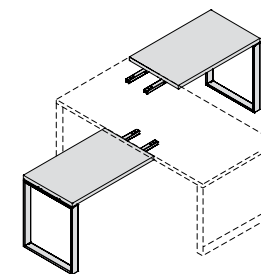

Передняя панель

- материал — ДСП толщиной 18 мм;
- крепление к траверсе стола под столешницей.

Приставка к столу

- столешница — ДСП толщиной 38 мм;
- кромка — ABS толщиной 2 мм;
- опоры сечением и 70x20 мм — металл; покрытие — порошковая покраска, цвет — черный;
- компенсаторы неровности пола.

- универсальность установки:
 - со стороны пользователя — как приставка левая или правая,
 - с внешней стороны стола по центру столешницы — как брифинг-приставка.

Кабель-канал

- материал — металл;
- удобный контроль электрификации рабочего места;
- крепление к траверсе стола под столешницей;
- легкость установки.