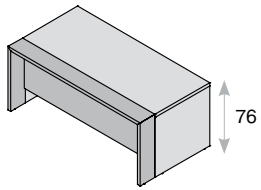

Lava

Стол письменный

L=180*
123
631

L=200
122
675

L=220*
121
721