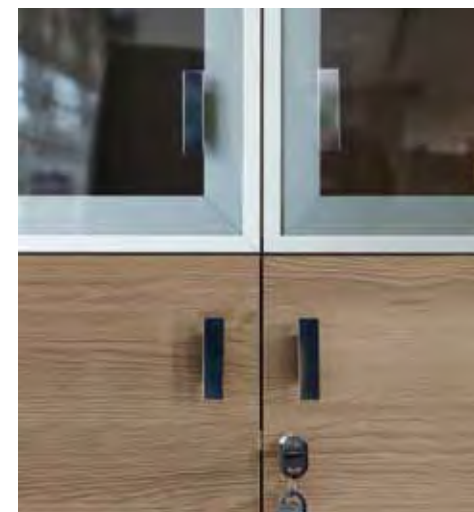

Фурнитура

- вся соединительная фурнитура и механизмы закрытия производства Hettich (Германия):
 - деревянные двери шкафов с системой плавного закрытия,
 - выдвижные ящики тумб с системой плавного закрытия и затягивания QUADRO,
 - крепления полок — металлические,
 - металлические ручки выдвижных ящиков и дверей.