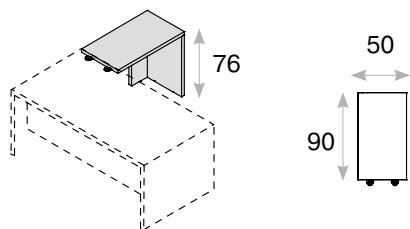

Приставка к столу

- универсальная приставка: при сборке может быть установлена справа или слева;
- материал столешницы и опоры — ДСП толщиной 38 мм;
- кромка ABS толщиной 2 мм.

- столешница и опора — ДСП толщиной 38 мм;
- глянцевые элементы столешницы и опоры — МДФ толщиной 38 мм, ламинированный полиэфирной плёнкой;
- кромка — ABS толщиной 2 мм;
- передняя панель высотой 53 см является частью конструкции стола, возможна в двух вариантах:
  - глянцевый МДФ толщиной 19 мм,
  - ДСП толщиной 18мм (на заказ*);
- компенсаторы неровности пола;
- опорная тумба стола:
  - универсальная опорная тумба в цвет коллекции, при сборке может быть собрана правой (RX) или левой (LX),
  - каркас тумбы и полки — ДСП толщиной 25 мм,
  - фасады ящиков — ДСП толщиной 18 мм,
  - выдвижные ящики с системой плавного закрывания и затягивания QUADRO.

* на заказ, срок поставки — 3 недели