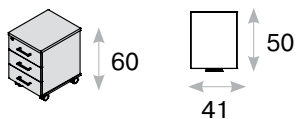

Rotonda

Приставки и тумбы

Тумба подкатная

- 3 выдвижных ящика с системой плавного закрывания и затягивания;
- центральный замок на верхнем ящике тумбы, в комплекте 2 складывающихся ключа;
- металлические ручки выдвижных ящиков, цвет — хром;
- толщина каркаса и фасада — 18 мм, толщина топа — 25 мм, кромка — ABS толщиной 1 мм;
- каркас, задняя стенка и фасады ящиков тумбы выполнены в цвете венге;
- вся соединительная фурнитура и механизмы закрывания производства Hettich (Германия).