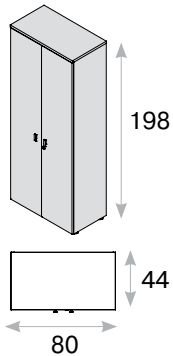

Шкаф для бумаг