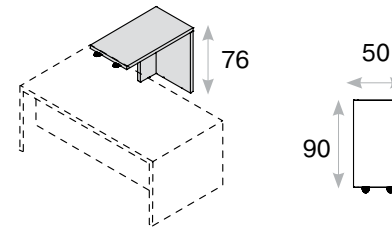

Приставки и тумбы

Terra

Сервисная опорная тумба

- 3 выдвижных ящика с системой плавного закрывания и затягивания QUADRO;
- открытые секции для хранения;
- каркас тумбы — ДСП толщиной 25 мм, фасады ящиков — ДСП толщиной 18 мм, кромка — ABS толщиной 1 мм;
- каркас и задняя стенка выполнены в цвете мали или капучино, фасады ящиков тумбы — белые;
- вся соединительная фурнитура и механизмы закрывания производства Hettich (Германия).

Приставка к столу

- универсальная приставка: при сборке может быть установлена справа или слева;
- материал столешницы и опоры — ДСП толщиной 38 мм;
- кромка ABS толщиной 2 мм.

кабинеты

зоны
коммуника-
ции