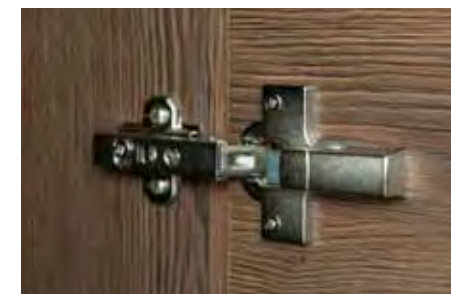

Фурнитура

- вся соединительная фурнитура и механизмы закрытия производства Hettich (Германия):
 - деревянные двери шкафов с системой плавного закрытия,
 - выдвижные ящики тумб с системой плавного закрытия и затягивания QUADRO,
 - крепления полок — металлические,
 - металлические ручки выдвижных ящиков и дверей.