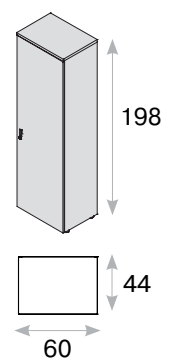

Terra

Стол письменный

Terra

- размеры стола: 200x95x76 см, на заказ* 180x95x76 и 220x95x76 см;
- конструкция стола с углубленным положением передней панели позволяет комфортно размещаться двум гостям;
- передняя панель, утопленная под столешницу, создает ощущение парящего угла стола.

Шкаф, деревянные двери

Шкаф, стеклянные двери

Стеллаж

Шкаф, деревянные двери

Шкаф для бумаг

Шкаф комбинированный

Стеллаж*

Гардероб* правый (RX)