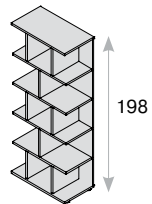

Стеллаж*
707
337