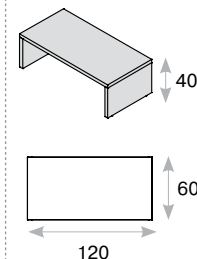

Стол
кофейный
801
181