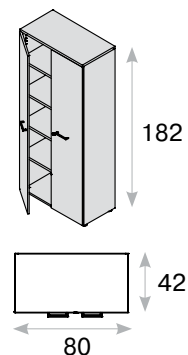

**Шкаф для бумаг
закрытый**