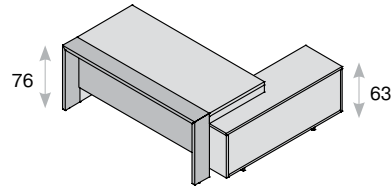

Стол письменный на опорной тумбе sx/dx

L=210*
127
967

L=230
126
1011

L=250*
125
1057