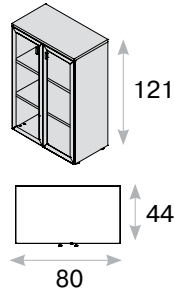

Шкаф, стеклянные двери