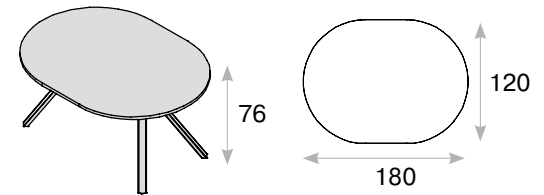

- разделен вертикально и горизонтально на секции разного размера;
- 4 секции по центру с задней стенкой, остальные секции без задней стенки;
- цоколь — ДСП толщиной 50 мм, кромка — ПВХ толщиной 1 мм;
- каркас, полки — ДСП толщиной 25 мм, кромка — ПВХ толщиной 1 мм;
- опоры — хромированный алюминий; размер — 6,5x1,5x11 см.

Стол различных размеров идеально подходит для небольших переговорных зон и кофе-зон.