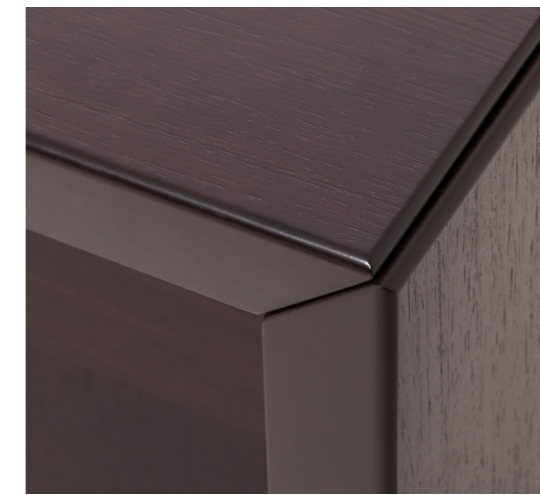

столы для переговоров

система составных столов

цвета

орех

палисандр

рисунок передней панели

тумбы, приставки и шкафы в цвете орех комплектуются ручками в цвете хром, в цвете палисандр комплектуются черными ручками