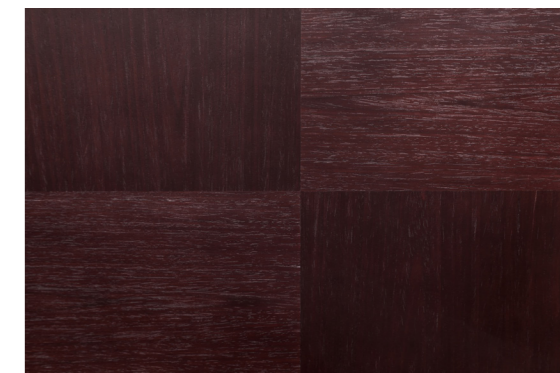

столы для переговоров

система составных столов

цвета

орех

палисандр

рисунок передней панели

тумбы, приставки и шкафы в цвете орех комплектуются ручками в цвете хром, в цвете палисандр комплектуются черными ручками