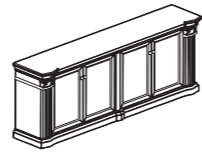

ГРЕДЕНЦИЯ
[MNG 236A] Ш: 236 / Г: 50 / В: 92,5